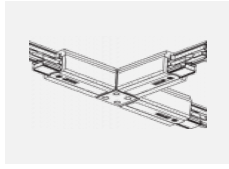

XTSC640-1, grey
spojka T vnitřní pravá,
DALI, šedá