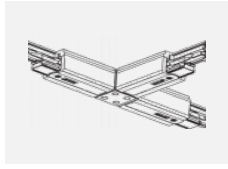

XTSC640-3, white
spojka T vnitřní pravá,
DALI, bílá

XTSC6400-1, grey
lišta 4m, DALI, šedá

XTSC6400-2, black
lišta 4m, DALI, černá

XTSC6400-3, white
lišta 4m, DALI, bílá

XTSCF6100-1, grey
lišta 1m, DALI -
zapuštěná montáž, šedá