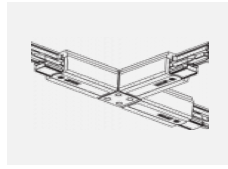

XTSC639-2, black
spojka T vnější levá,
DALI, černá