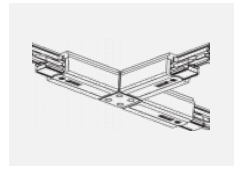

XTSC636-2, black
spojka T vnější pravá,
DALI, černá

XTSC636-3, white
spojka T vnější pravá,
DALI, bílá

XTSC637-1, grey
spojka T vnitřní levá,
DALI, šedá

XTSC637-2, black
spojka T vnitřní levá,
DALI, černá