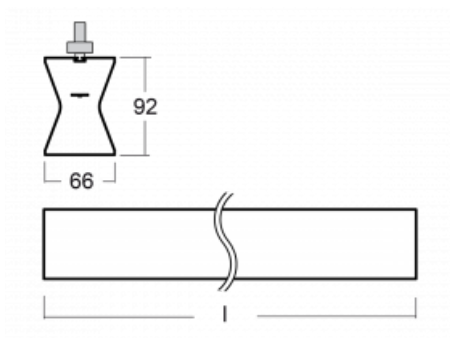

Design Rob van Beek

Technický výkres

Typ montáže	Lištové
Typ vyzařování	Přímo-nepřímé
Tvar svítidla	Lineární
Barva svítidla	Bílá
Materiál	Hliník
Životnost	L80/B20 50 000 hodin
Záruka	60 měsíců
Popis svítidla	Svítidlo lištové
Rozměry	1410 mm × 66 mm × 92 mm
Hmotnost	3.9 kg
Světelný zdroj	LED MODUL
Druh optiky	Opálový difusor
Světelný tok*	4120 lm ± 10 %
Teplota chromatičnosti	4000 K studená bílá
Měrný výkon	104 lm/W
MacAdam zdroje	3
Index podání barev	80
UGR max. X=4H Y=8H, ρ=70,50,20	23.4
Příkon svítidla	39.6 W ± 10 %
Zapojení svítidla	Stmívatelné DALI
Elektrické napětí	220-240V
Frekvence	50/60Hz