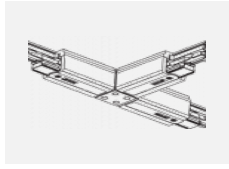

XTSC640-2, black
spojka T vnitřní pravá,
DALI, černá