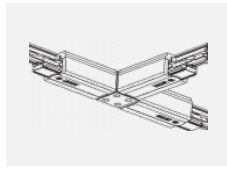

XTSC637-1, grey
spojka T vnitřní levá,
DALI, šedá