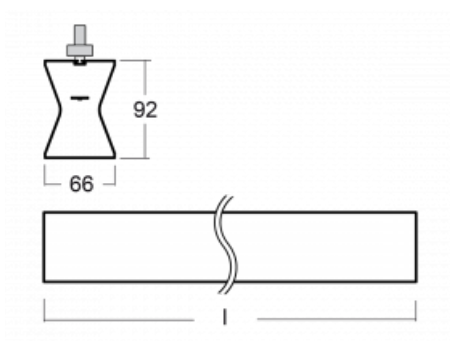

Design Rob van Beek

Technický výkres

Typ montáže	Lištové
Typ vyzařování	Přímo-nepřímé
Tvar svítidla	Lineární
Barva svítidla	Bílá
Materiál	Hliník
Životnost	L80/B20 50 000 hodin
Záruka	5 let
Popis svítidla	Svítidlo lištové
Rozměry	1410 mm × 66 mm × 92 mm
Hmotnost	3.9 kg
Světelný zdroj	LED MODUL
Druh optiky	Opálový difusor
Světelný tok*	4120 lm
Teplota chromatičnosti	4000 K studená bílá
Měrný výkon	104 lm/W
MacAdam zdroje	3
Index podání barev	80
UGR max. X=4H Y=8H, ρ=70,50,20	23.4
Příkon svítidla*	39.6 W
Zapojení svítidla	DALI
Elektrické napětí	220-240V
Frekvence	50/60Hz