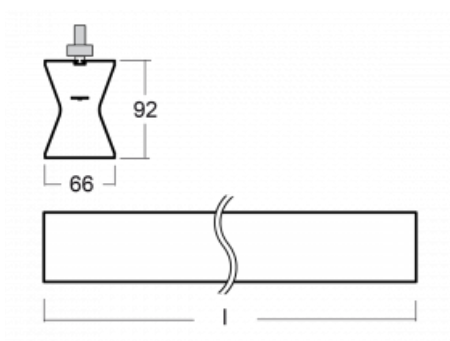

## Technický výkres

Typ montáže	Lištové
Typ vyzařování	Přímo-nepřímé
Tvar svítidla	Lineární
Barva svítidla	Stříbrná
Materiál	Hliník
Životnost	L80/B20 50 000 hodin
Záruka	5 let
Popis svítidla	Svítidlo lištové
Rozměry	1410 mm × 66 mm × 92 mm
Hmotnost	3.9 kg
Světelný zdroj	LED MODUL
Druh optiky	Opálový difusor
Světelný tok	4120 lm ± 10 %
Teplota chromatičnosti	4000 K studená bílá
Měrný výkon	104 lm/W
MacAdam zdroje	3
Index podání barev	80
UGR max. X=4H Y=8H, ρ=70,50,20	23.4
Příkon svítidla	39.6 W ± 10 %
Zapojení svítidla	Stmívatelné DALI
Elektrické napětí	220-240V
Frekvence	50/60Hz