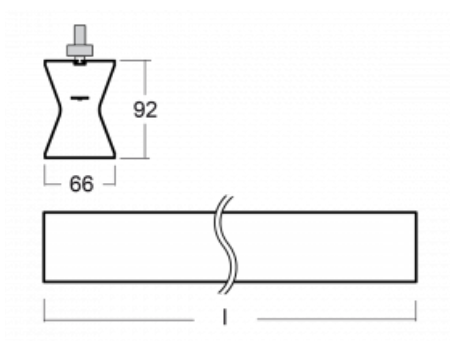

## Technický výkres

Typ montáže	Lištové
Typ vyzařování	Přímo-nepřímé
Tvar svítidla	Lineární
Barva svítidla	Stříbrná
Materiál	Hliník
Životnost	L80/B20 50 000 hodin
Záruka	5 let
Popis svítidla	Svítidlo lištové
Rozměry	1410 mm × 66 mm × 92 mm
Hmotnost	3.9 kg
Světelný zdroj	LED MODUL
Druh optiky	Opálový difusor
Světelný tok*	4120 lm
Teplota chromatičnosti	4000 K studená bílá
Měrný výkon	104 lm/W
MacAdam zdroje	3
Index podání barev	80
UGR max. X=4H Y=8H, ρ=70,50,20	23.4
Příkon svítidla*	39.6 W
Zapojení svítidla	DALI
Elektrické napětí	220-240V
Frekvence	50/60Hz