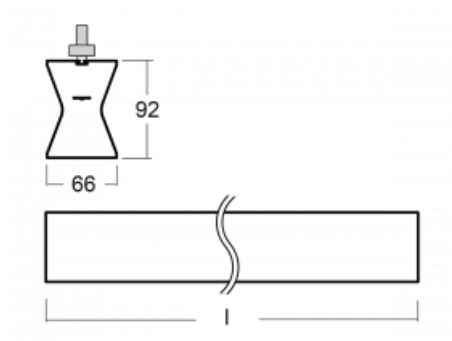

Design Rob van Beek

Technický výkres

Typ montáže	Lištové
Typ vyzařování	Přímo-nepřímé
Tvar svítidla	Lineární
Barva svítidla	Černá
Materiál	Hliník
Životnost	L80/B20 50 000 hodin
Záruka	60 měsíců
Popis svítidla	Svítidlo lištové
Rozměry	1410 mm × 66 mm × 92 mm
Hmotnost	3.9 kg
Světelný zdroj	LED MODUL
Druh optiky	Opálový difusor
Světelný tok*	4120 lm ± 10 %
Teplota chromatičnosti	4000 K studená bílá
Měrný výkon	104 lm/W
MacAdam zdroje	3
Index podání barev	80
UGR max. X=4H Y=8H, ρ=70,50,20	23.4
Příkon svítidla	39.6 W ± 10 %
Zapojení svítidla	Stmívatelné DALI
Elektrické napětí	220-240V
Frekvence	50/60Hz