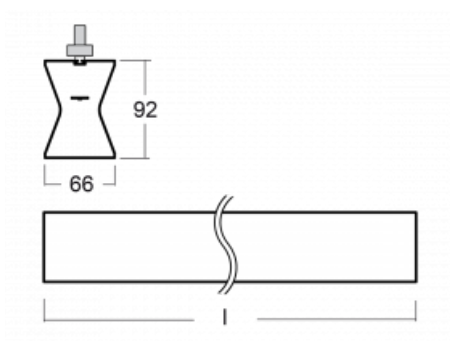

Design Rob van Beek

Technický výkres

Typ montáže	Lištové
Typ vyzařování	Přímo-nepřímé
Tvar svítidla	Lineární
Barva svítidla	Černá
Materiál	Hliník
Životnost	L80/B20 50 000 hodin
Záruka	5 let
Popis svítidla	Svítidlo lištové
Rozměry	1410 mm × 66 mm × 92 mm
Hmotnost	3.9 kg
Světelný zdroj	LED MODUL
Druh optiky	Opálový difusor
Světelný tok*	4120 lm
Teplota chromatičnosti	4000 K studená bílá
Měrný výkon	104 lm/W
MacAdam zdroje	3
Index podání barev	80
UGR max. X=4H Y=8H, ρ=70,50,20	23.4
Příkon svítidla*	39.6 W
Zapojení svítidla	DALI
Elektrické napětí	220-240V
Frekvence	50/60Hz