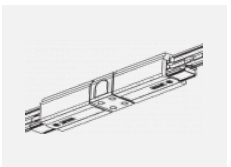

XTSC614-2, black
napájení středové, DALI,
černá