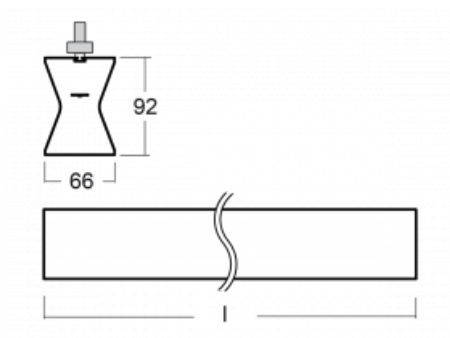

Design Rob van Beek

Technický výkres

Typ montáže	Lištové
Typ vyzařování	Přímo-nepřímé
Tvar svítidla	Lineární
Barva svítidla	Bílá
Materiál	Hliník
Životnost	L80/B20 50 000 hodin
Záruka	60 měsíců
Popis svítidla	Svítidlo lištové
Rozměry	1410 mm × 66 mm × 92 mm
Světelný zdroj	LED MODUL
Druh optiky	Opálový difusor
Světelný tok*	3930 lm ± 10 %
Teplota chromatičnosti	3000 K teplá bílá
Měrný výkon	99 lm/W
MacAdam zdroje	3
Index podání barev	80
UGR max. X=4H Y=8H, ρ=70,50,20	23.2
Příkon svítidla	39.6 W ± 10 %
Zapojení svítidla	Stmívatelné DALI
Elektrické napětí	220-240V
Frekvence	50/60Hz

⊕ CE IP 20

Křivka

Ke stažení[Montážní návod](#)[Fotografie](#)

Příslušenství

00-00300, N
 lankový závěs 2000mm
 -1 ks

00-00301, N
 lankový závěs 4000mm
 -1 ks

00-00302, N
 lankový závěs 6000mm
 -1 ks

00-00363, K
 kabel 5x1,5 2000mm