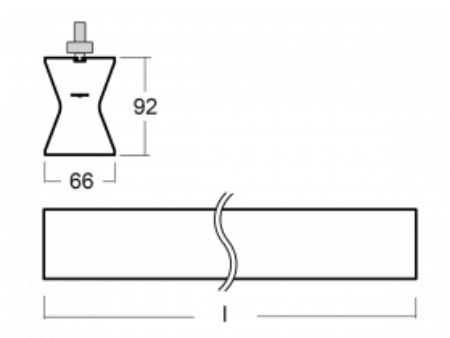

Design Rob van Beek

Technický výkres

Typ montáže	Lištové
Typ vyzařování	Přímo-nepřímé
Tvar svítidla	Lineární
Barva svítidla	Bílá
Materiál	Hliník
Životnost	L80/B20 50 000 hodin
Záruka	5 let
Popis svítidla	Svítidlo lištové
Rozměry	1410 mm × 66 mm × 92 mm
Světelný zdroj	LED MODUL
Druh optiky	Opálový difusor
Světelný tok*	3930 lm
Teplota chromatičnosti	3000 K teplá bílá
Měrný výkon	99 lm/W
MacAdam zdroje	3
Index podání barev	80
UGR max. X=4H Y=8H, ρ=70,50,20	23.2
Příkon svítidla*	39.6 W
Zapojení svítidla	DALI
Elektrické napětí	220-240V
Frekvence	50/60Hz