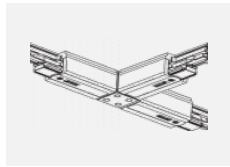

XTSC640-1, grey
spojka T vnitřní pravá,
DALI, šedá