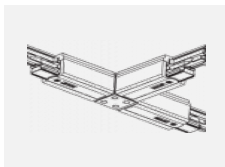

XTSC639-1, grey
spojka T vnější levá,
DALI, šedá