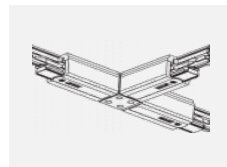

XTSC639-3, white
spojka T vnější levá,
DALI, bílá