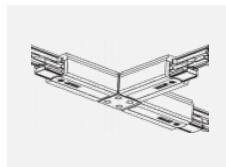

XTSC639-2, black
spojka T vnější levá,
DALI, černá