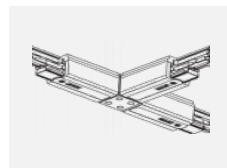

XTSC636-2, black
spojka T vnější pravá,
DALI, černá

XTSC636-3, white
spojka T vnější pravá,
DALI, bílá

XTSC637-1, grey
spojka T vnitřní levá,
DALI, šedá

XTSC637-2, black
spojka T vnitřní levá,
DALI, černá