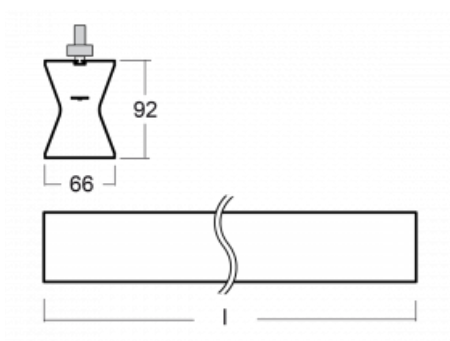

## Technický výkres

Typ montáže	Lištové
Typ vyzařování	Přímo-nepřímé
Tvar svítidla	Lineární
Barva svítidla	Stříbrná
Materiál	Hliník
Životnost	L80/B20 50 000 hodin
Záruka	5 let
Popis svítidla	Svítidlo lištové
Rozměry	1410 mm × 66 mm × 92 mm
Světelný zdroj	LED MODUL
Druh optiky	Opálový difusor
Světelný tok*	3930 lm
Teplota chromatičnosti	3000 K teplá bílá
Měrný výkon	99 lm/W
MacAdam zdroje	3
Index podání barev	80
UGR max. X=4H Y=8H, ρ=70,50,20	23.2
Příkon svítidla*	39.6 W
Zapojení svítidla	DALI
Elektrické napětí	220-240V
Frekvence	50/60Hz