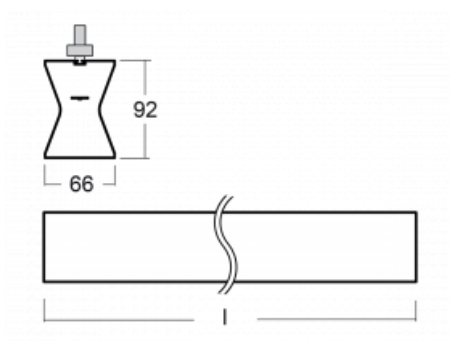

Design Rob van Beek

Technický výkres

Typ montáže	Lištové
Typ vyzařování	Přímo-nepřímé
Tvar svítidla	Lineární
Barva svítidla	Stříbrná
Materiál	Hliník
Životnost	L80/B20 50 000 hodin
Záruka	60 měsíců
Popis svítidla	Svítidlo lištové
Rozměry	1410 mm × 66 mm × 92 mm
Světelný zdroj	LED MODUL
Druh optiky	Opálový difusor
Světelný tok	3930 lm ± 10 %
Teplota chromatičnosti	3000 K teplá bílá
Měrný výkon	99 lm/W
MacAdam zdroje	3
Index podání barev	80
UGR max. X=4H Y=8H, ρ=70,50,20	23.2
Příkon svítidla	39.6 W ± 10 %
Zapojení svítidla	Stmívatelné DALI
Elektrické napětí	220-240V
Frekvence	50/60Hz