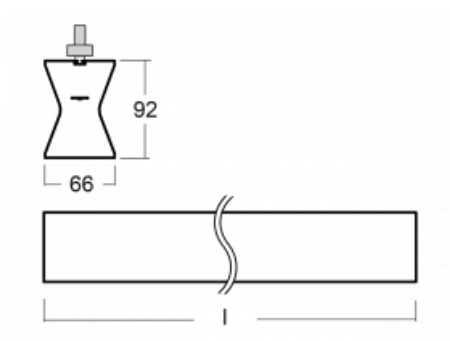

Design Rob van Beek

Technický výkres

Typ montáže	Lištové
Typ vyzařování	Přímo-nepřímé
Tvar svítidla	Lineární
Barva svítidla	Černá
Materiál	Hliník
Životnost	L80/B20 50 000 hodin
Záruka	60 měsíců
Popis svítidla	Svítidlo lištové
Rozměry	1410 mm × 66 mm × 92 mm
Světelný zdroj	LED MODUL
Druh optiky	Opálový difusor
Světelný tok*	3930 lm ± 10 %
Teplota chromatičnosti	3000 K teplá bílá
Měrný výkon	99 lm/W
MacAdam zdroje	3
Index podání barev	80
UGR max. X=4H Y=8H, ρ=70,50,20	23.2
Příkon svítidla	39.6 W ± 10 %
Zapojení svítidla	Stmívatelné DALI
Elektrické napětí	220-240V
Frekvence	50/60Hz