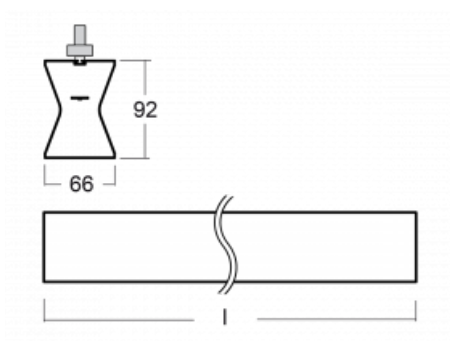

## Technický výkres

Typ montáže	Lištové
Typ vyzařování	Přímo-nepřímé
Tvar svítidla	Lineární
Barva svítidla	Černá
Materiál	Hliník
Životnost	L80/B20 50 000 hodin
Záruka	5 let
Popis svítidla	Svítidlo lištové
Rozměry	1410 mm × 66 mm × 92 mm
Světelný zdroj	LED MODUL
Druh optiky	Opálový difusor
Světelný tok*	3930 lm
Teplota chromatičnosti	3000 K teplá bílá
Měrný výkon	99 lm/W
MacAdam zdroje	3
Index podání barev	80
UGR max. X=4H Y=8H, ρ=70,50,20	23.2
Příkon svítidla*	39.6 W
Zapojení svítidla	DALI
Elektrické napětí	220-240V
Frekvence	50/60Hz