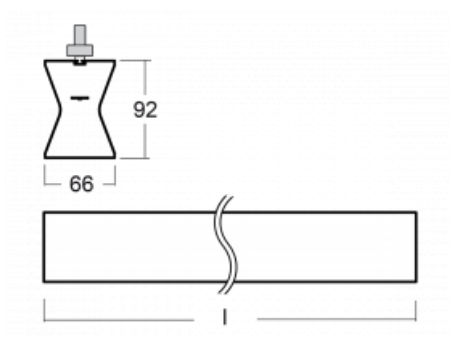

Design Rob van Beek

Technický výkres

Typ montáže	Lištové
Typ vyzařování	Přímo-nepřímé
Tvar svítidla	Lineární
Barva svítidla	Stříbrná
Materiál	Hliník
Životnost	L80/B20 50 000 hodin
Záruka	5 let
Popis svítidla	Svítidlo lištové
Rozměry	1410 mm × 66 mm × 92 mm
Hmotnost	3.8 kg
Světelný zdroj	LED MODUL
Druh optiky	Opálový difusor
Světelný tok*	2760 lm
Teplota chromatičnosti	4000 K studená bílá
Měrný výkon	115 lm/W
MacAdam zdroje	3
Index podání barev	80
UGR max. X=4H Y=8H, ρ=70,50,20	22
Příkon svítidla*	24 W
Zapojení svítidla	ON/OFF
Elektrické napětí	220-240V
Frekvence	50/60Hz