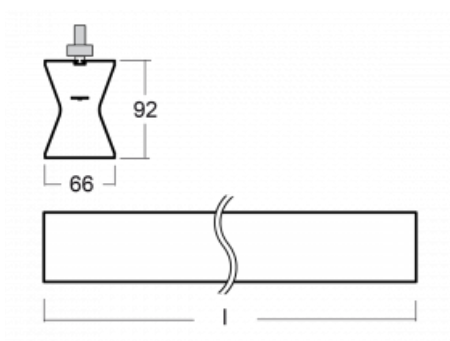

Design Rob van Beek

Technický výkres

Typ montáže	Lištové
Typ vyzařování	Přímo-nepřímé
Tvar svítidla	Lineární
Barva svítidla	Černá
Materiál	Hliník
Životnost	L80/B20 50 000 hodin
Záruka	60 měsíců
Popis svítidla	Svítidlo lištové
Rozměry	1410 mm × 66 mm × 92 mm
Hmotnost	3.8 kg
Světelný zdroj	LED MODUL
Druh optiky	Opálový difusor
Světelný tok*	2760 lm ± 10 %
Teplota chromatičnosti	4000 K studená bílá
Měrný výkon	115 lm/W
MacAdam zdroje	3
Index podání barev	80
UGR max. X=4H Y=8H, ρ=70,50,20	22
Příkon svítidla	24 W ± 10 %
Zapojení svítidla	Předradník nestmívatelný
Elektrické napětí	220-240V
Frekvence	50/60Hz