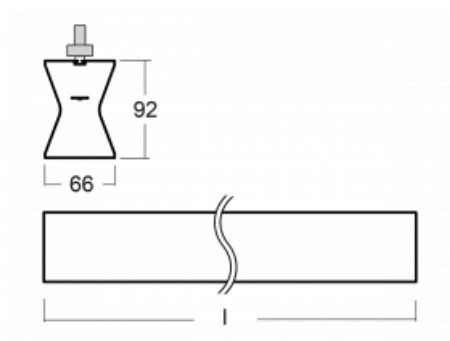

## Technický výkres

Typ montáže	Lištové
Typ vyzařování	Přímo-nepřímé
Tvar svítidla	Lineární
Barva svítidla	Bílá
Materiál	Hliník
Životnost	L80/B20 50 000 hodin
Záruka	5 let
Popis svítidla	Svítidlo lištové
Rozměry	1410 mm × 66 mm × 92 mm
Hmotnost	3.8 kg
Světelný zdroj	LED MODUL
Druh optiky	Opálový difusor
Světelný tok*	2630 lm
Teplota chromatičnosti	3000 K teplá bílá
Měrný výkon	110 lm/W
MacAdam zdroje	3
Index podání barev	80
UGR max. X=4H Y=8H, ρ=70,50,20	21.8
Příkon svítidla*	24 W
Zapojení svítidla	ON/OFF
Elektrické napětí	220-240V
Frekvence	50/60Hz