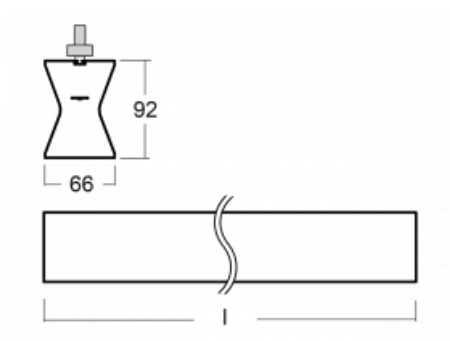

Design Rob van Beek

Technický výkres

Typ montáže	Lištové
Typ vyzařování	Přímo-nepřímé
Tvar svítidla	Lineární
Barva svítidla	Bílá
Materiál	Hliník
Životnost	L80/B20 50 000 hodin
Záruka	60 měsíců
Popis svítidla	Svítidlo lištové
Rozměry	1410 mm × 66 mm × 92 mm
Hmotnost	3.8 kg
Světelný zdroj	LED MODUL
Druh optiky	Opálový difusor
Světelný tok	2630 lm ± 10 %
Teplota chromatičnosti	3000 K teplá bílá
Měrný výkon	110 lm/W
MacAdam zdroje	3
Index podání barev	80
UGR max. X=4H Y=8H, ρ=70,50,20	21.8
Příkon svítidla	24 W ± 10 %
Zapojení svítidla	Předradník nestmívatelný
Elektrické napětí	220-240V
Frekvence	50/60Hz

 IP 20

Křivka

Ke stažení[Montážní návod](#)[Fotografie](#)

Příslušenství

00-00300, N
lankový závěs 2000mm
-1 ks

00-00301, N
lankový závěs 4000mm
-1 ks

00-00302, N
lankový závěs 6000mm
-1 ks

00-00363, K
kabel 5x1,5 2000mm