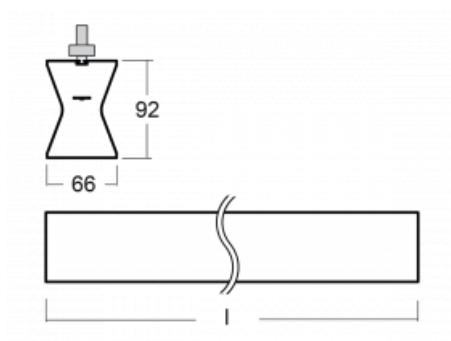

Design Rob van Beek

Technický výkres

Typ montáže	Lištové
Typ vyzařování	Přímo-nepřímé
Tvar svítidla	Lineární
Barva svítidla	Černá
Materiál	Hliník
Životnost	L80/B20 50 000 hodin
Záruka	5 let
Popis svítidla	Svítidlo lištové
Rozměry	1410 mm × 66 mm × 92 mm
Hmotnost	3.8 kg
Světelný zdroj	LED MODUL
Druh optiky	Opálový difusor
Světelný tok*	2630 lm
Teplota chromatičnosti	3000 K teplá bílá
Měrný výkon	110 lm/W
MacAdam zdroje	3
Index podání barev	80
UGR max. X=4H Y=8H, ρ=70,50,20	21.8
Příkon svítidla*	24 W
Zapojení svítidla	ON/OFF
Elektrické napětí	220-240V
Frekvence	50/60Hz