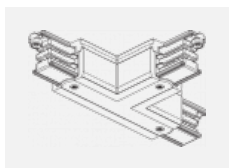

XTS39-1, grey
spojka T vnější levá, šedá