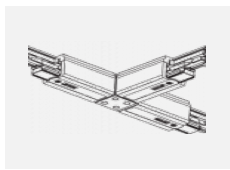

XTSC634-2, black
spojka L vnitřní, DALI,
černá

XTSC634-3, white
spojka L vnitřní, DALI,
bílá

XTSC635-1, grey
spojka L vnější,
DALI, šedá

XTSC635-2, black
spojka L vnější, DALI,
černá

XTSC635-3, white
spojka L vnější, DALI,
bílá