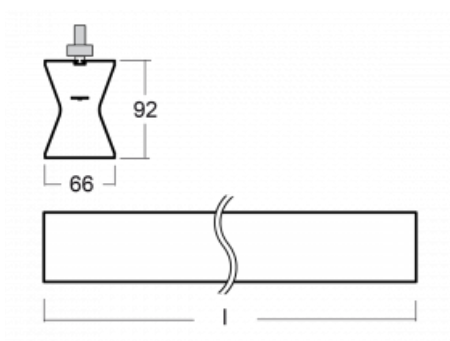

## Technický výkres

Typ montáže	Lištové
Typ vyzařování	Přímo-nepřímé
Tvar svítidla	Lineární
Barva svítidla	Bílá
Materiál	Hliník
Životnost	L80/B20 50 000 hodin
Záruka	5 let
Popis svítidla	Svítidlo lištové
Rozměry	1410 mm × 66 mm × 92 mm
Světelný zdroj	LED MODUL
Druh optiky	Opálový difusor
Světelný tok*	2760 lm
Teplota chromatičnosti	4000 K studená bílá
Měrný výkon	115 lm/W
MacAdam zdroje	3
Index podání barev	80
UGR max. X=4H Y=8H, ρ=70,50,20	22
Příkon svítidla*	24 W
Zapojení svítidla	DALI
Elektrické napětí	220-240V
Frekvence	50/60Hz