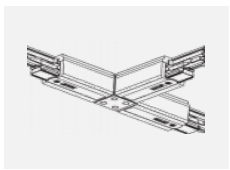

XTSC636-2, black
spojka T vnější pravá,
DALI, černá

XTSC636-3, white
spojka T vnější pravá,
DALI, bílá

XTSC637-1, grey
spojka T vnitřní levá,
DALI, šedá

XTSC637-2, black
spojka T vnitřní levá,
DALI, černá