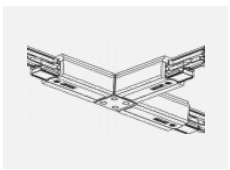

XTSC637-2, black
spojka T vnitřní levá,
DALI, černá