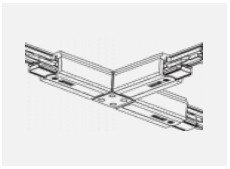

XTSC640-3, white
spojka T vnitřní pravá,
DALI, bílá

XTSC6400-1, grey
lišta 4m, DALI, šedá

XTSC6400-2, black
lišta 4m, DALI, černá

XTSC6400-3, white
lišta 4m, DALI, bílá

XTSCF6100-1, grey
lišta 1m, DALI -
zapuštěná montáž, šedá