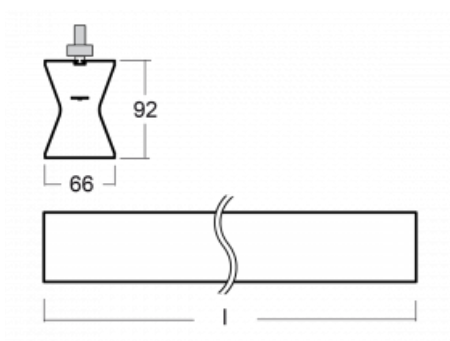

Technický výkres

Typ montáže	Lištové
Typ vyzařování	Přímo-nepřímé
Tvar svítidla	Lineární
Barva svítidla	Bílá
Materiál	Hliník
Životnost	L80/B20 50 000 hodin
Záruka	5 let
Popis svítidla	Svítidlo lištové
Rozměry	1410 mm × 66 mm × 92 mm
Světelný zdroj	LED MODUL
Druh optiky	Opálový difusor
Světelný tok*	2760 lm
Teplota chromatičnosti	4000 K studená bílá
Měrný výkon	115 lm/W
MacAdam zdroje	3
Index podání barev	80
UGR max. X=4H Y=8H, ρ=70,50,20	22
Příkon svítidla*	24 W
Zapojení svítidla	DALI
Elektrické napětí	220-240V
Frekvence	50/60Hz

*±10 %