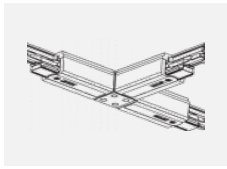

XTSC640-3, white
spojka T vnitřní pravá,
DALI, bílá

XTSC6400-1, grey
lišta 4m, DALI, šedá

XTSC6400-2, black
lišta 4m, DALI, černá

XTSC6400-3, white
lišta 4m, DALI, bílá

XTSCF6100-1, grey
lišta 1m, DALI -
zapuštěná montáž, šedá