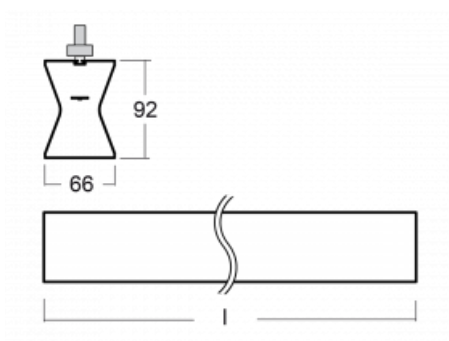

Design Rob van Beek

Technický výkres

Typ montáže	Lištové
Typ vyzařování	Přímo-nepřímé
Tvar svítidla	Lineární
Barva svítidla	Stříbrná
Materiál	Hliník
Životnost	L80/B20 50 000 hodin
Záruka	5 let
Popis svítidla	Svítidlo lištové
Rozměry	1410 mm × 66 mm × 92 mm
Světelný zdroj	LED MODUL
Druh optiky	Opálový difusor
Světelný tok*	2760 lm
Teplota chromatičnosti	4000 K studená bílá
Měrný výkon	115 lm/W
MacAdam zdroje	3
Index podání barev	80
UGR max. X=4H Y=8H, ρ=70,50,20	22
Příkon svítidla*	24 W
Zapojení svítidla	DALI
Elektrické napětí	220-240V
Frekvence	50/60Hz