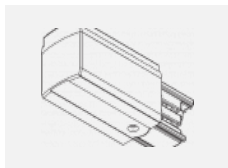

XTSC611-2, black
koncové napájení levé,
DALI, černá