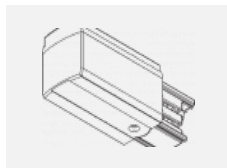

XTSC611-3, white
koncové napájení levé,
DALI, bílá