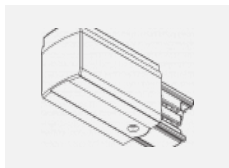

XTSC611-1, grey
koncové napájení levé,
DALI, šedá