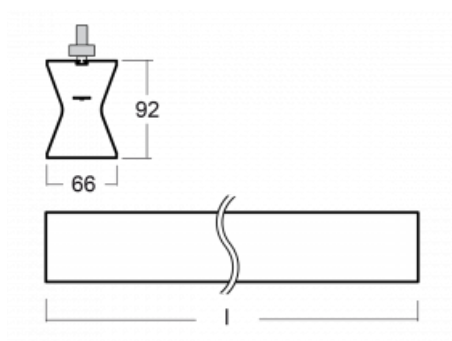

Design Rob van Beek

Technický výkres

| | |
|-----------------------------------|-------------------------|
| Typ montáže | Lištové |
| Typ vyzařování | Přímo-nepřímé |
| Tvar svítidla | Lineární |
| Barva svítidla | Stříbrná |
| Materiál | Hliník |
| Životnost | L80/B20 50 000 hodin |
| Záruka | 60 měsíců |
| Popis svítidla | Svítidlo lištové |
| Rozměry | 1410 mm × 66 mm × 92 mm |
| Světelný zdroj | LED MODUL |
| Druh optiky | Opálový difusor |
| Světelný tok* | 2760 lm ± 10 % |
| Teplota chromatičnosti | 4000 K studená bílá |
| Měrný výkon | 115 lm/W |
| MacAdam zdroje | 3 |
| Index podání barev | 80 |
| UGR max. X=4H Y=8H, ρ=70,50,20 | 22 |
| Příkon svítidla | 24 W ± 10 % |
| Zapojení svítidla | Stmívatelné DALI |
| Elektrické napětí | 220-240V |
| Frekvence | 50/60Hz |

  IP 20

Křivka

Ke stažení[Montážní návod](#)[Fotografie](#)

Příslušenství

00-00300, N
 lankový závěs 2000mm
 -1 ks

00-00301, N
 lankový závěs 4000mm
 -1 ks

00-00302, N
 lankový závěs 6000mm
 -1 ks

00-00363, K
 kabel 5x1,5 2000mm