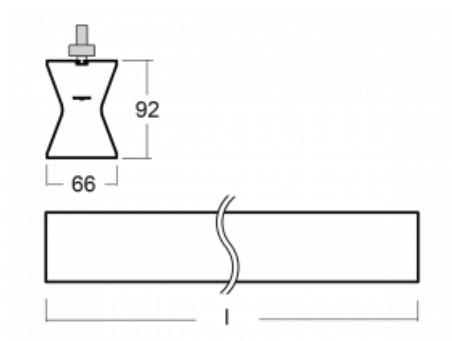

Design Rob van Beek

Technický výkres

| | |
|-----------------------------------|-------------------------|
| Typ montáže | Lištové |
| Typ vyzařování | Přímo-nepřímé |
| Tvar svítidla | Lineární |
| Barva svítidla | Černá |
| Materiál | Hliník |
| Životnost | L80/B20 50 000 hodin |
| Záruka | 5 let |
| Popis svítidla | Svítidlo lištové |
| Rozměry | 1410 mm × 66 mm × 92 mm |
| Světelný zdroj | LED MODUL |
| Druh optiky | Opálový difusor |
| Světelný tok | 2760 lm ± 10 % |
| Teplota chromatičnosti | 4000 K studená bílá |
| Měrný výkon | 115 lm/W |
| MacAdam zdroje | 3 |
| Index podání barev | 80 |
| UGR max. X=4H Y=8H, ρ=70,50,20 | 22 |
| Příkon svítidla | 24 W ± 10 % |
| Zapojení svítidla | Stmívatelné DALI |
| Elektrické napětí | 220-240V |
| Frekvence | 50/60Hz |