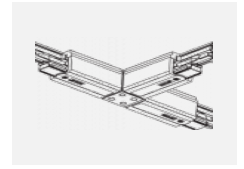

XTSC639-3, white
spojka T vnější levá,
DALI, bílá