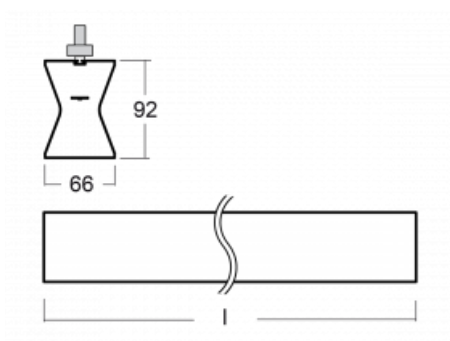

Design Rob van Beek

Technický výkres

Typ montáže	Lištové
Typ vyzařování	Přímo-nepřímé
Tvar svítidla	Lineární
Barva svítidla	Bílá
Materiál	Hliník
Životnost	L80/B20 50 000 hodin
Záruka	60 měsíců
Popis svítidla	Svítidlo lištové
Rozměry	1410 mm × 66 mm × 92 mm
Světelný zdroj	LED MODUL
Druh optiky	Opálový difusor
Světelný tok*	2630 lm ± 10 %
Teplota chromatičnosti	3000 K teplá bílá
Měrný výkon	110 lm/W
MacAdam zdroje	3
Index podání barev	80
UGR max. X=4H Y=8H, ρ=70,50,20	21.8
Příkon svítidla	24 W ± 10 %
Zapojení svítidla	Stmívatelné DALI
Elektrické napětí	220-240V
Frekvence	50/60Hz