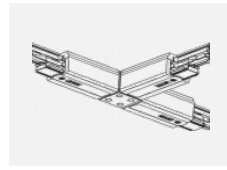

XTSC636-2, black
spojka T vnější pravá,
DALI, černá

XTSC636-3, white
spojka T vnější pravá,
DALI, bílá

XTSC637-1, grey
spojka T vnitřní levá,
DALI, šedá

XTSC637-2, black
spojka T vnitřní levá,
DALI, černá