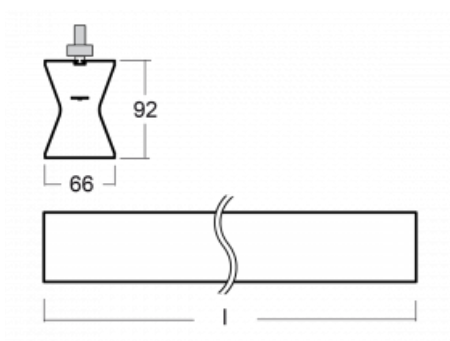

## Technický výkres

Typ montáže	Lištové
Typ vyzařování	Přímo-nepřímé
Tvar svítidla	Lineární
Barva svítidla	Stříbrná
Materiál	Hliník
Životnost	L80/B20 50 000 hodin
Záruka	60 měsíců
Popis svítidla	Svítidlo lištové
Rozměry	1410 mm × 66 mm × 92 mm
Světelný zdroj	LED MODUL
Druh optiky	Opálový difusor
Světelný tok	2630 lm ± 10 %
Teplota chromatičnosti	3000 K teplá bílá
Měrný výkon	110 lm/W
MacAdam zdroje	3
Index podání barev	80
UGR max. X=4H Y=8H, ρ=70,50,20	21.8
Příkon svítidla	24 W ± 10 %
Zapojení svítidla	Stmívatelné DALI
Elektrické napětí	220-240V
Frekvence	50/60Hz