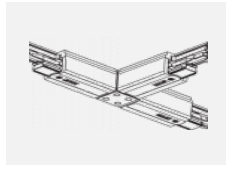

XTSC639-1, grey
spojka T vnější levá,
DALI, šedá