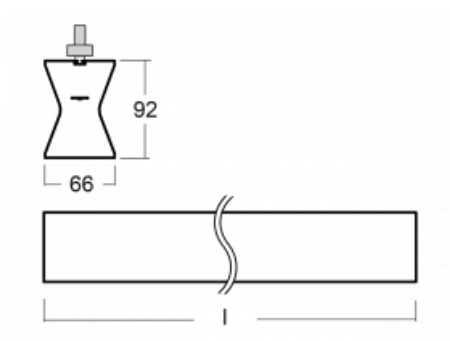

Design Rob van Beek

Technický výkres

Typ montáže	Lištové
Typ vyzařování	Přímo-nepřímé
Tvar svítidla	Lineární
Barva svítidla	Stříbrná
Materiál	Hliník
Životnost	L80/B20 50 000 hodin
Záruka	5 let
Popis svítidla	Svítidlo lištové
Rozměry	1410 mm × 66 mm × 92 mm
Světelný zdroj	LED MODUL
Druh optiky	Opálový difusor
Světelný tok*	2630 lm
Teplota chromatičnosti	3000 K teplá bílá
Měrný výkon	110 lm/W
MacAdam zdroje	3
Index podání barev	80
UGR max. X=4H Y=8H, ρ=70,50,20	21.8
Příkon svítidla*	24 W
Zapojení svítidla	DALI
Elektrické napětí	220-240V
Frekvence	50/60Hz