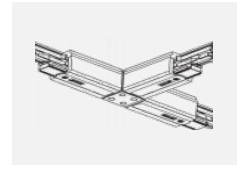

XTSC639-3, white
spojka T vnější levá,
DALI, bílá