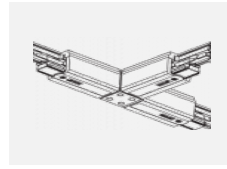

XTSC639-2, black
spojka T vnější levá,
DALI, černá