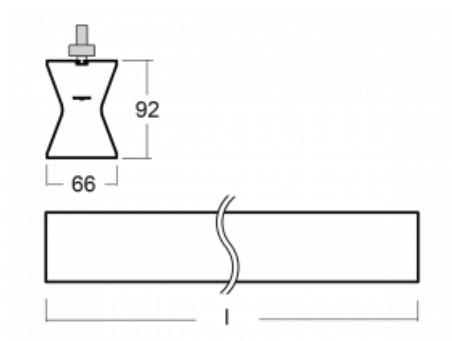

Design Rob van Beek

Technický výkres

Typ montáže	Lištové
Typ vyzařování	Přímo-nepřímé
Tvar svítidla	Lineární
Barva svítidla	Černá
Materiál	Hliník
Životnost	L80/B20 50 000 hodin
Záruka	5 let
Popis svítidla	Svítidlo lištové
Rozměry	1410 mm × 66 mm × 92 mm
Světelný zdroj	LED MODUL
Druh optiky	Opálový difusor
Světelný tok*	2630 lm
Teplota chromatičnosti	3000 K teplá bílá
Měrný výkon	110 lm/W
MacAdam zdroje	3
Index podání barev	80
UGR max. X=4H Y=8H, ρ=70,50,20	21.8
Příkon svítidla*	24 W
Zapojení svítidla	DALI
Elektrické napětí	220-240V
Frekvence	50/60Hz