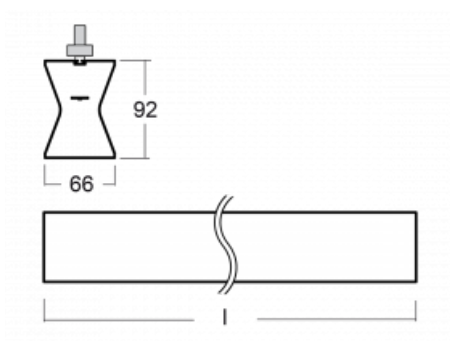

Design Rob van Beek

Technický výkres

Typ montáže	Lištové
Typ vyzařování	Přímo-nepřímé
Tvar svítidla	Lineární
Barva svítidla	Černá
Materiál	Hliník
Životnost	L80/B20 50 000 hodin
Záruka	60 měsíců
Popis svítidla	Svítidlo lištové
Rozměry	1410 mm × 66 mm × 92 mm
Světelný zdroj	LED MODUL
Druh optiky	Opálový difusor
Světelný tok	2630 lm ± 10 %
Teplota chromatičnosti	3000 K teplá bílá
Měrný výkon	110 lm/W
MacAdam zdroje	3
Index podání barev	80
UGR max. X=4H Y=8H, ρ=70,50,20	21.8
Příkon svítidla	24 W ± 10 %
Zapojení svítidla	Stmívatelné DALI
Elektrické napětí	220-240V
Frekvence	50/60Hz