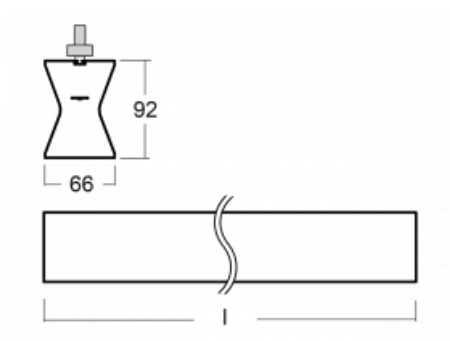

Design Rob van Beek

Technický výkres

Typ montáže	Lištové
Typ vyzařování	Přímo-nepřímé
Tvar svítidla	Lineární
Barva svítidla	Bílá
Materiál	Hliník
Životnost	L80/B20 50 000 hodin
Záruka	60 měsíců
Popis svítidla	Svítidlo lištové
Rozměry	1130 mm × 66 mm × 92 mm
Hmotnost	3.5 kg
Světelný zdroj	LED MODUL
Druh optiky	Opálový difusor
Světelný tok*	3560 lm ± 10 %
Teplota chromatičnosti	4000 K studená bílá
Měrný výkon	102 lm/W
MacAdam zdroje	3
Index podání barev	80
UGR max. X=4H Y=8H, ρ=70,50,20	23.6
Příkon svítidla	34.9 W ± 10 %
Zapojení svítidla	Předradník nestmívatelný
Elektrické napětí	220-240V
Frekvence	50/60Hz

 IP 20

Křivka

Ke stažení[Montážní návod](#)[Fotografie](#)

Příslušenství

00-00300, N
 lankový závěs 2000mm
 -1 ks

00-00301, N
 lankový závěs 4000mm
 -1 ks

00-00302, N
 lankový závěs 6000mm
 -1 ks

00-00363, K
 kabel 5x1,5 2000mm