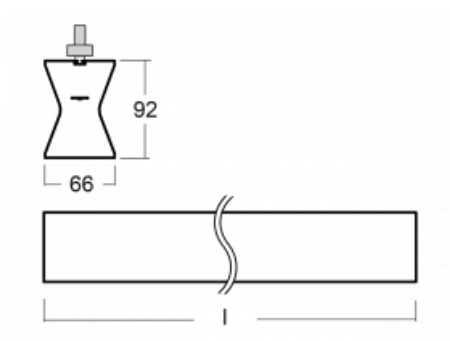

Design Rob van Beek

Technický výkres

Typ montáže	Lištové
Typ vyzařování	Přímo-nepřímé
Tvar svítidla	Lineární
Barva svítidla	Stříbrná
Materiál	Hliník
Životnost	L80/B20 50 000 hodin
Záruka	5 let
Popis svítidla	Svítidlo lištové
Rozměry	1130 mm × 66 mm × 92 mm
Hmotnost	3.1 kg
Světelný zdroj	LED MODUL
Druh optiky	Opálový difusor
Světelný tok*	3560 lm
Teplota chromatičnosti	4000 K studená bílá
Měrný výkon	102 lm/W
MacAdam zdroje	3
Index podání barev	80
UGR max. X=4H Y=8H, ρ=70,50,20	23.6
Příkon svítidla*	34.9 W
Zapojení svítidla	ON/OFF
Elektrické napětí	220-240V
Frekvence	50/60Hz