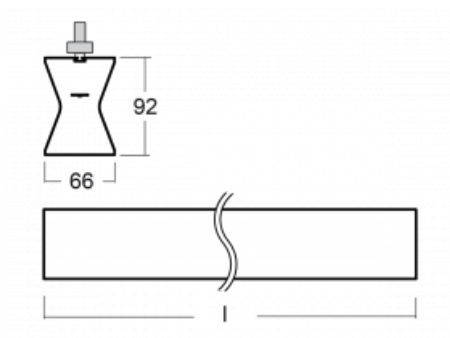

Design Rob van Beek

Technický výkres

Typ montáže	Lištové
Typ vyzařování	Přímo-nepřímé
Tvar svítidla	Lineární
Barva svítidla	Černá
Materiál	Hliník
Životnost	L80/B20 50 000 hodin
Záruka	60 měsíců
Popis svítidla	Svítidlo lištové
Rozměry	1130 mm × 66 mm × 92 mm
Hmotnost	3.1 kg
Světelný zdroj	LED MODUL
Druh optiky	Opálový difusor
Světelný tok*	3560 lm ± 10 %
Teplota chromatičnosti	4000 K studená bílá
Měrný výkon	102 lm/W
MacAdam zdroje	3
Index podání barev	80
UGR max. X=4H Y=8H, ρ=70,50,20	23.6
Příkon svítidla	34.9 W ± 10 %
Zapojení svítidla	Předradník nestmívatelný
Elektrické napětí	220-240V
Frekvence	50/60Hz