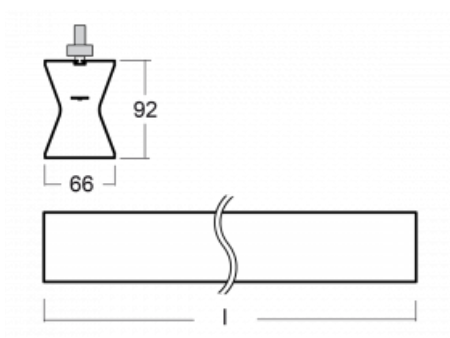

Design Rob van Beek

Technický výkres

Typ montáže	Lištové
Typ vyzařování	Přímo-nepřímé
Tvar svítidla	Lineární
Barva svítidla	Černá
Materiál	Hliník
Životnost	L80/B20 50 000 hodin
Záruka	5 let
Popis svítidla	Svítidlo lištové
Rozměry	1130 mm × 66 mm × 92 mm
Hmotnost	3.1 kg
Světelný zdroj	LED MODUL
Druh optiky	Opálový difusor
Světelný tok*	3560 lm
Teplota chromatičnosti	4000 K studená bílá
Měrný výkon	102 lm/W
MacAdam zdroje	3
Index podání barev	80
UGR max. X=4H Y=8H, ρ=70,50,20	23.6
Příkon svítidla*	34.9 W
Zapojení svítidla	ON/OFF
Elektrické napětí	220-240V
Frekvence	50/60Hz