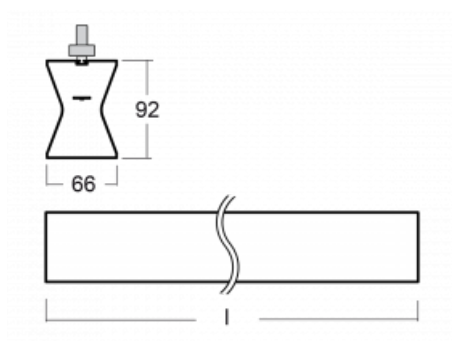

Design Rob van Beek

Technický výkres

Typ montáže	Lištové
Typ vyzařování	Přímo-nepřímé
Tvar svítidla	Lineární
Barva svítidla	Bílá
Materiál	Hliník
Životnost	L80/B20 50 000 hodin
Záruka	5 let
Popis svítidla	Svítidlo lištové
Rozměry	1130 mm × 66 mm × 92 mm
Hmotnost	3.1 kg
Světelný zdroj	LED MODUL
Druh optiky	Opálový difusor
Světelný tok*	3400 lm
Teplota chromatičnosti	3000 K teplá bílá
Měrný výkon	97 lm/W
MacAdam zdroje	3
Index podání barev	80
UGR max. X=4H Y=8H, ρ=70,50,20	23.5
Příkon svítidla*	34.9 W
Zapojení svítidla	ON/OFF
Elektrické napětí	220-240V
Frekvence	50/60Hz