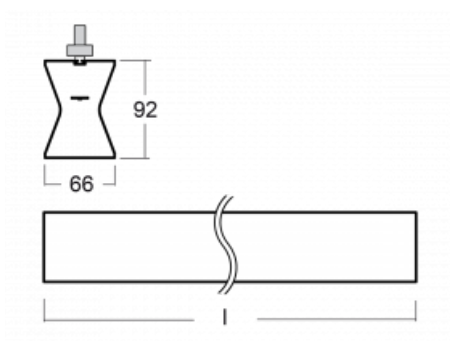

## Technický výkres

Typ montáže	Lištové
Typ vyzařování	Přímo-nepřímé
Tvar svítidla	Lineární
Barva svítidla	Stříbrná
Materiál	Hliník
Životnost	L80/B20 50 000 hodin
Záruka	5 let
Popis svítidla	Svítidlo lištové
Rozměry	1130 mm × 66 mm × 92 mm
Hmotnost	3.1 kg
Světelný zdroj	LED MODUL
Druh optiky	Opálový difusor
Světelný tok*	3400 lm
Teplota chromatičnosti	3000 K teplá bílá
Měrný výkon	97 lm/W
MacAdam zdroje	3
Index podání barev	80
UGR max. X=4H Y=8H, ρ=70,50,20	23.5
Příkon svítidla*	34.9 W
Zapojení svítidla	ON/OFF
Elektrické napětí	220-240V
Frekvence	50/60Hz