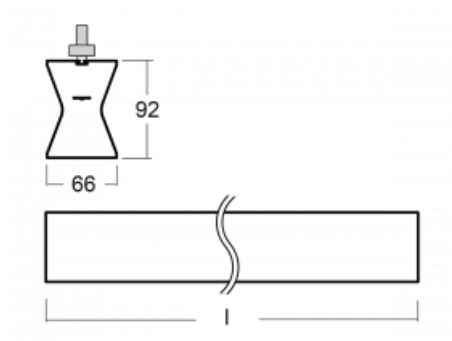

Design Rob van Beek

Technický výkres

Typ montáže	Lištové
Typ vyzařování	Přímo-nepřímé
Tvar svítidla	Lineární
Barva svítidla	Stříbrná
Materiál	Hliník
Životnost	L80/B20 50 000 hodin
Záruka	60 měsíců
Popis svítidla	Svítidlo lištové
Rozměry	1130 mm × 66 mm × 92 mm
Hmotnost	3.1 kg
Světelný zdroj	LED MODUL
Druh optiky	Opálový difusor
Světelný tok	3400 lm ± 10 %
Teplota chromatičnosti	3000 K teplá bílá
Měrný výkon	97 lm/W
MacAdam zdroje	3
Index podání barev	80
UGR max. X=4H Y=8H, ρ=70,50,20	23.5
Příkon svítidla	34.9 W ± 10 %
Zapojení svítidla	Předradník nestmívatelný
Elektrické napětí	220-240V
Frekvence	50/60Hz