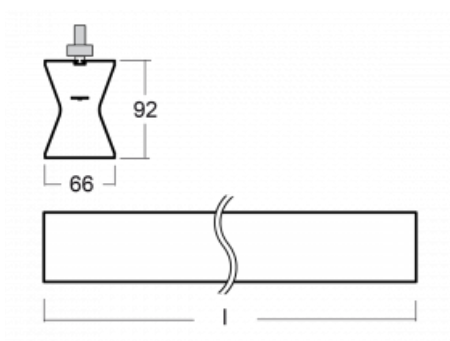

Design Rob van Beek

Technický výkres

Typ montáže	Lištové
Typ vyzařování	Přímo-nepřímé
Tvar svítidla	Lineární
Barva svítidla	Bílá
Materiál	Hliník
Životnost	L80/B20 50 000 hodin
Záruka	5 let
Popis svítidla	Svítidlo lištové
Rozměry	1130 mm × 66 mm × 92 mm
Hmotnost	3.4 kg
Světelný zdroj	LED MODUL
Druh optiky	Opálový difusor
Světelný tok*	3560 lm
Teplota chromatičnosti	4000 K studená bílá
Měrný výkon	102 lm/W
MacAdam zdroje	3
Index podání barev	80
UGR max. X=4H Y=8H, ρ=70,50,20	23.6
Příkon svítidla*	34.9 W
Zapojení svítidla	DALI
Elektrické napětí	220-240V
Frekvence	50/60Hz