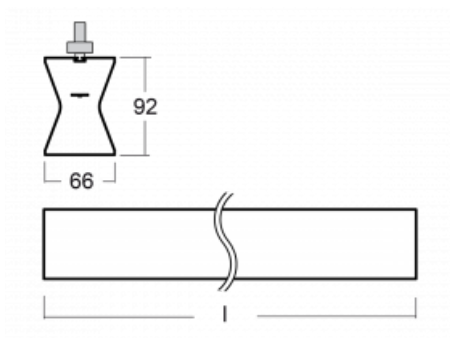

Design Rob van Beek

Technický výkres

Typ montáže	Lištové
Typ vyzařování	Přímo-nepřímé
Tvar svítidla	Lineární
Barva svítidla	Bílá
Materiál	Hliník
Životnost	L80/B20 50 000 hodin
Záruka	60 měsíců
Popis svítidla	Svítidlo lištové
Rozměry	1130 mm × 66 mm × 92 mm
Hmotnost	3.4 kg
Světelný zdroj	LED MODUL
Druh optiky	Opálový difusor
Světelný tok*	3560 lm ± 10 %
Teplota chromatičnosti	4000 K studená bílá
Měrný výkon	102 lm/W
MacAdam zdroje	3
Index podání barev	80
UGR max. X=4H Y=8H, ρ=70,50,20	23.6
Příkon svítidla	34.9 W ± 10 %
Zapojení svítidla	Stmívatelné DALI
Elektrické napětí	220-240V
Frekvence	50/60Hz