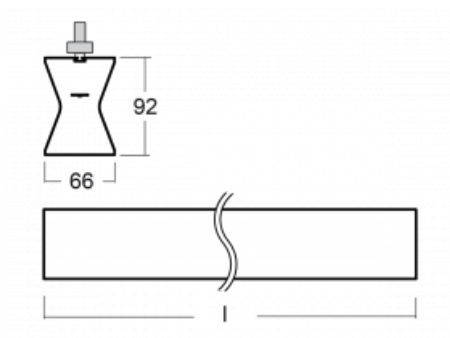

Design Rob van Beek

Technický výkres

| | |
|-----------------------------------|-------------------------|
| Typ montáže | Lištové |
| Typ vyzařování | Přímo-nepřímé |
| Tvar svítidla | Lineární |
| Barva svítidla | Stříbrná |
| Materiál | Hliník |
| Životnost | L80/B20 50 000 hodin |
| Záruka | 5 let |
| Popis svítidla | Svítidlo lištové |
| Rozměry | 1130 mm × 66 mm × 92 mm |
| Hmotnost | 3.4 kg |
| Světelný zdroj | LED MODUL |
| Druh optiky | Opálový difusor |
| Světelný tok* | 3560 lm |
| Teplota chromatičnosti | 4000 K studená bílá |
| Měrný výkon | 102 lm/W |
| MacAdam zdroje | 3 |
| Index podání barev | 80 |
| UGR max. X=4H Y=8H, ρ=70,50,20 | 23.6 |
| Příkon svítidla* | 34.9 W |
| Zapojení svítidla | DALI |
| Elektrické napětí | 220-240V |
| Frekvence | 50/60Hz |