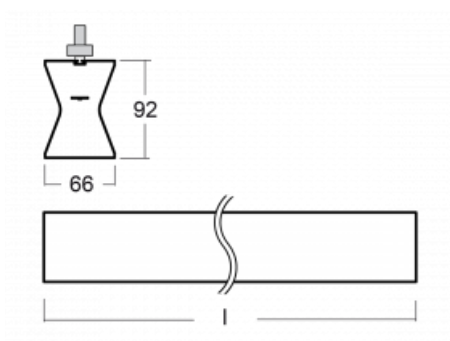

Design Rob van Beek

Technický výkres

Typ montáže	Lištové
Typ vyzařování	Přímo-nepřímé
Tvar svítidla	Lineární
Barva svítidla	Stříbrná
Materiál	Hliník
Životnost	L80/B20 50 000 hodin
Záruka	5 let
Popis svítidla	Svítidlo lištové
Rozměry	1130 mm × 66 mm × 92 mm
Hmotnost	3.4 kg
Světelný zdroj	LED MODUL
Druh optiky	Opálový difusor
Světelný tok	3560 lm ± 10 %
Teplota chromatičnosti	4000 K studená bílá
Měrný výkon	102 lm/W
MacAdam zdroje	3
Index podání barev	80
UGR max. X=4H Y=8H, ρ=70,50,20	23.6
Příkon svítidla	34.9 W ± 10 %
Zapojení svítidla	Stmívatelné DALI
Elektrické napětí	220-240V
Frekvence	50/60Hz