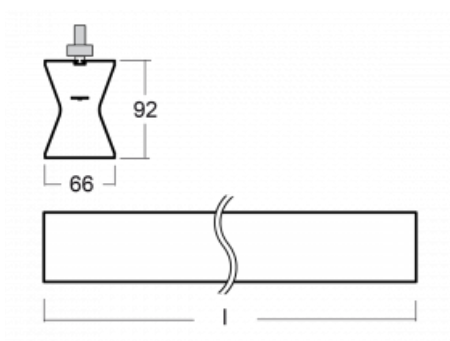

Technický výkres

Typ montáže	Lištové
Typ vyzařování	Přímo-nepřímé
Tvar svítidla	Lineární
Barva svítidla	Černá
Materiál	Hliník
Životnost	L80/B20 50 000 hodin
Záruka	60 měsíců
Popis svítidla	Svítidlo lištové
Rozměry	1130 mm × 66 mm × 92 mm
Hmotnost	3.4 kg
Světelný zdroj	LED MODUL
Druh optiky	Opálový difusor
Světelný tok	3560 lm ± 10 %
Teplota chromatičnosti	4000 K studená bílá
Měrný výkon	102 lm/W
MacAdam zdroje	3
Index podání barev	80
UGR max. X=4H Y=8H, ρ=70,50,20	23.6
Příkon svítidla	34.9 W ± 10 %
Zapojení svítidla	Stmívatelné DALI
Elektrické napětí	220-240V
Frekvence	50/60Hz