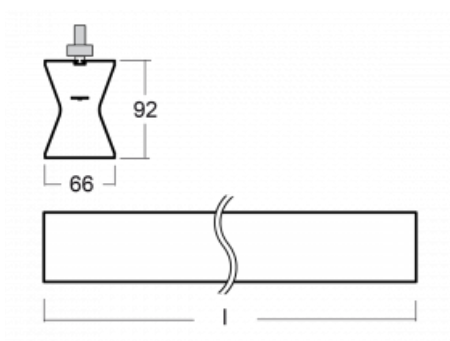

## Technický výkres

Typ montáže	Lištové
Typ vyzařování	Přímo-nepřímé
Tvar svítidla	Lineární
Barva svítidla	Černá
Materiál	Hliník
Životnost	L80/B20 50 000 hodin
Záruka	60 měsíců
Popis svítidla	Svítidlo lištové
Rozměry	1130 mm × 66 mm × 92 mm
Hmotnost	3.4 kg
Světelný zdroj	LED MODUL
Druh optiky	Opálový difusor
Světelný tok	3560 lm ± 10 %
Teplota chromatičnosti	4000 K studená bílá
Měrný výkon	102 lm/W
MacAdam zdroje	3
Index podání barev	80
UGR max. X=4H Y=8H, ρ=70,50,20	23.6
Příkon svítidla	34.9 W ± 10 %
Zapojení svítidla	Stmívatelné DALI
Elektrické napětí	220-240V
Frekvence	50/60Hz