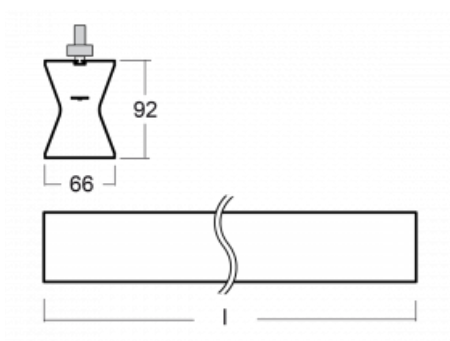

Design Rob van Beek

Technický výkres

Typ montáže	Lištové
Typ vyzařování	Přímo-nepřímé
Tvar svítidla	Lineární
Barva svítidla	Bílá
Materiál	Hliník
Životnost	L80/B20 50 000 hodin
Záruka	60 měsíců
Popis svítidla	Svítidlo lištové
Rozměry	1130 mm × 66 mm × 92 mm
Hmotnost	3.4 kg
Světelný zdroj	LED MODUL
Druh optiky	Opálový difusor
Světelný tok*	3400 lm ± 10 %
Teplota chromatičnosti	3000 K teplá bílá
Měrný výkon	97 lm/W
MacAdam zdroje	3
Index podání barev	80
UGR max. X=4H Y=8H, ρ=70,50,20	23.5
Příkon svítidla	34.9 W ± 10 %
Zapojení svítidla	Stmívatelné DALI
Elektrické napětí	220-240V
Frekvence	50/60Hz