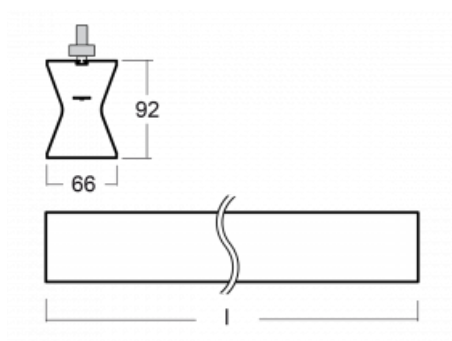

## Technický výkres

Typ montáže	Lištové
Typ vyzařování	Přímo-nepřímé
Tvar svítidla	Lineární
Barva svítidla	Bílá
Materiál	Hliník
Životnost	L80/B20 50 000 hodin
Záruka	5 let
Popis svítidla	Svítidlo lištové
Rozměry	1130 mm × 66 mm × 92 mm
Hmotnost	3.4 kg
Světelný zdroj	LED MODUL
Druh optiky	Opálový difusor
Světelný tok*	3400 lm
Teplota chromatičnosti	3000 K teplá bílá
Měrný výkon	97 lm/W
MacAdam zdroje	3
Index podání barev	80
UGR max. X=4H Y=8H, ρ=70,50,20	23.5
Příkon svítidla*	34.9 W
Zapojení svítidla	DALI
Elektrické napětí	220-240V
Frekvence	50/60Hz