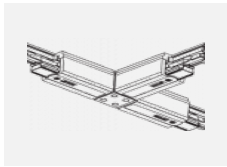

XTSC640-3, white
spojka T vnitřní pravá,
DALI, bílá

XTSC6400-1, grey
lišta 4m, DALI, šedá

XTSC6400-2, black
lišta 4m, DALI, černá

XTSC6400-3, white
lišta 4m, DALI, bílá

XTSCF6100-1, grey
lišta 1m, DALI -
zapuštěná montáž, šedá