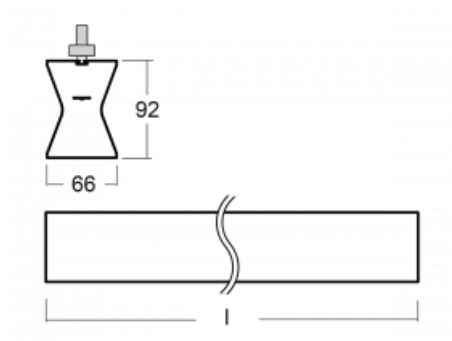

Design Rob van Beek

Technický výkres

Typ montáže	Lištové
Typ vyzařování	Přímo-nepřímé
Tvar svítidla	Lineární
Barva svítidla	Stříbrná
Materiál	Hliník
Životnost	L80/B20 50 000 hodin
Záruka	5 let
Popis svítidla	Svítidlo lištové
Rozměry	1130 mm × 66 mm × 92 mm
Hmotnost	3.4 kg
Světelný zdroj	LED MODUL
Druh optiky	Opálový difusor
Světelný tok*	3400 lm
Teplota chromatičnosti	3000 K teplá bílá
Měrný výkon	97 lm/W
MacAdam zdroje	3
Index podání barev	80
UGR max. X=4H Y=8H, ρ=70,50,20	23.5
Příkon svítidla*	34.9 W
Zapojení svítidla	DALI
Elektrické napětí	220-240V
Frekvence	50/60Hz