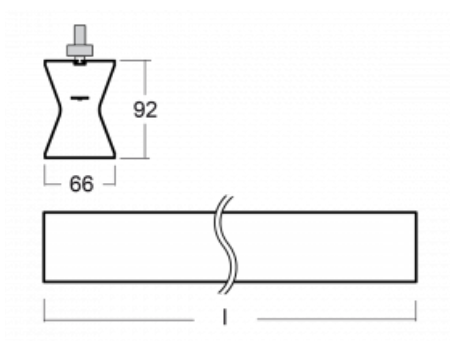

Design Rob van Beek

Technický výkres

Typ montáže	Lištové
Typ vyzařování	Přímo-nepřímé
Tvar svítidla	Lineární
Barva svítidla	Stříbrná
Materiál	Hliník
Životnost	L80/B20 50 000 hodin
Záruka	60 měsíců
Popis svítidla	Svítidlo lištové
Rozměry	1130 mm × 66 mm × 92 mm
Hmotnost	3.4 kg
Světelný zdroj	LED MODUL
Druh optiky	Opálový difusor
Světelný tok	3400 lm ± 10 %
Teplota chromatičnosti	3000 K teplá bílá
Měrný výkon	97 lm/W
MacAdam zdroje	3
Index podání barev	80
UGR max. X=4H Y=8H, ρ=70,50,20	23.5
Příkon svítidla	34.9 W ± 10 %
Zapojení svítidla	Stmívatelné DALI
Elektrické napětí	220-240V
Frekvence	50/60Hz