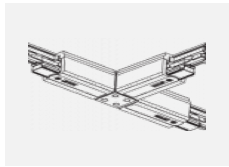

XTSC640-2, black
spojka T vnitřní pravá,
DALI, černá