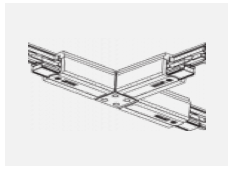

XTSC636-3, white
spojka T vnější pravá,
DALI, bílá