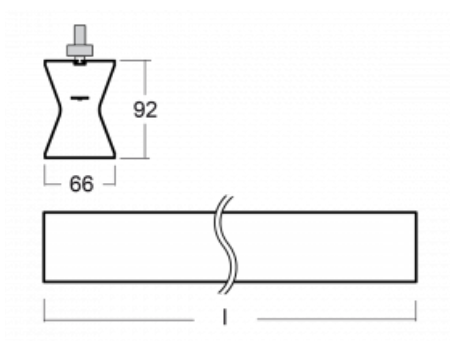

Design Rob van Beek

Technický výkres

Typ montáže	Lištové
Typ vyzařování	Přímo-nepřímé
Tvar svítidla	Lineární
Barva svítidla	Černá
Materiál	Hliník
Životnost	L80/B20 50 000 hodin
Záruka	60 měsíců
Popis svítidla	Svítidlo lištové
Rozměry	1130 mm × 66 mm × 92 mm
Hmotnost	3.4 kg
Světelný zdroj	LED MODUL
Druh optiky	Opálový difusor
Světelný tok*	3400 lm ± 10 %
Teplota chromatičnosti	3000 K teplá bílá
Měrný výkon	97 lm/W
MacAdam zdroje	3
Index podání barev	80
UGR max. X=4H Y=8H, ρ=70,50,20	23.5
Příkon svítidla	34.9 W ± 10 %
Zapojení svítidla	Stmívatelné DALI
Elektrické napětí	220-240V
Frekvence	50/60Hz