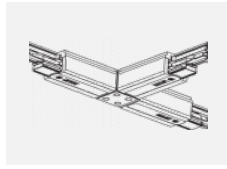

XTSC639-1, grey
spojka T vnější levá,
DALI, šedá