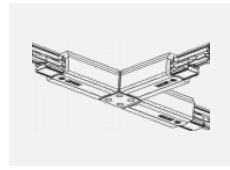

XTSC637-3, white
spojka T vnitřní levá,
DALI, bílá