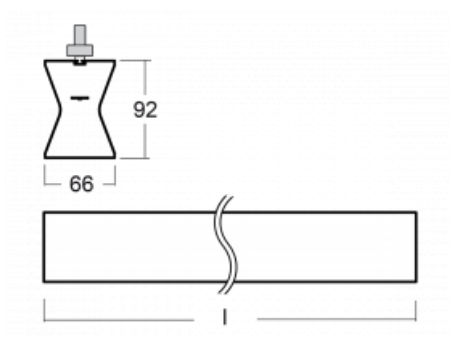

## Technický výkres

Typ montáže	Lištové
Typ vyzařování	Přímo-nepřímé
Tvar svítidla	Lineární
Barva svítidla	Černá
Materiál	Hliník
Životnost	L80/B20 50 000 hodin
Záruka	5 let
Popis svítidla	Svítidlo lištové
Rozměry	1130 mm × 66 mm × 92 mm
Hmotnost	3.4 kg
Světelný zdroj	LED MODUL
Druh optiky	Opálový difusor
Světelný tok*	3400 lm
Teplota chromatičnosti	3000 K teplá bílá
Měrný výkon	97 lm/W
MacAdam zdroje	3
Index podání barev	80
UGR max. X=4H Y=8H, ρ=70,50,20	23.5
Příkon svítidla*	34.9 W
Zapojení svítidla	DALI
Elektrické napětí	220-240V
Frekvence	50/60Hz