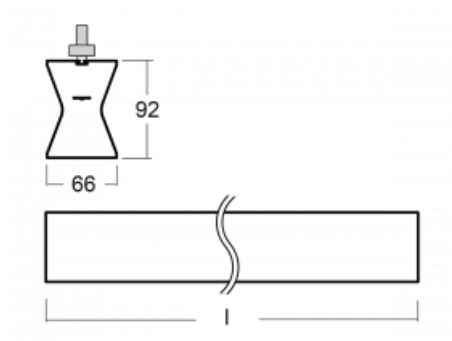

Design Rob van Beek

Technický výkres

Typ montáže	Lištové
Typ vyzařování	Přímo-nepřímé
Tvar svítidla	Lineární
Barva svítidla	Bílá
Materiál	Hliník
Životnost	L80/B20 50 000 hodin
Záruka	5 let
Popis svítidla	Svítidlo lištové
Rozměry	1130 mm × 66 mm × 92 mm
Hmotnost	3.1 kg
Světelný zdroj	LED MODUL
Druh optiky	Opálový difusor
Světelný tok*	2120 lm
Teplota chromatičnosti	4000 K studená bílá
Měrný výkon	101 lm/W
MacAdam zdroje	3
Index podání barev	80
UGR max. X=4H Y=8H, ρ=70,50,20	21.8
Příkon svítidla*	21 W
Zapojení svítidla	ON/OFF
Elektrické napětí	220-240V
Frekvence	50/60Hz