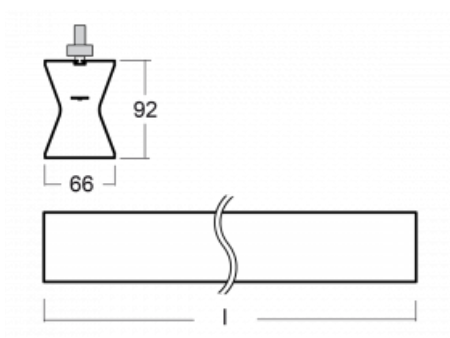

Design Rob van Beek

Technický výkres

Typ montáže	Lištové
Typ vyzařování	Přímo-nepřímé
Tvar svítidla	Lineární
Barva svítidla	Stříbrná
Materiál	Hliník
Životnost	L80/B20 50 000 hodin
Záruka	5 let
Popis svítidla	Svítidlo lištové
Rozměry	1130 mm × 66 mm × 92 mm
Hmotnost	3.1 kg
Světelný zdroj	LED MODUL
Druh optiky	Opálový difusor
Světelný tok*	2120 lm
Teplota chromatičnosti	4000 K studená bílá
Měrný výkon	101 lm/W
MacAdam zdroje	3
Index podání barev	80
UGR max. X=4H Y=8H, ρ=70,50,20	21.8
Příkon svítidla*	21 W
Zapojení svítidla	ON/OFF
Elektrické napětí	220-240V
Frekvence	50/60Hz