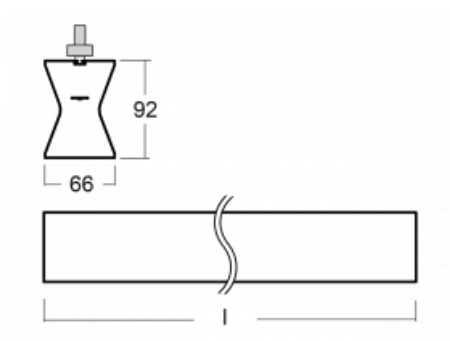

Design Rob van Beek

Technický výkres

Typ montáže	Lištové
Typ vyzařování	Přímo-nepřímé
Tvar svítidla	Lineární
Barva svítidla	Stříbrná
Materiál	Hliník
Životnost	L80/B20 50 000 hodin
Záruka	60 měsíců
Popis svítidla	Svítidlo lištové
Rozměry	1130 mm × 66 mm × 92 mm
Hmotnost	3.1 kg
Světelný zdroj	LED MODUL
Druh optiky	Opálový difusor
Světelný tok	2120 lm ± 10 %
Teplota chromatičnosti	4000 K studená bílá
Měrný výkon	101 lm/W
MacAdam zdroje	3
Index podání barev	80
UGR max. X=4H Y=8H, ρ=70,50,20	21.8
Příkon svítidla	21 W ± 10 %
Zapojení svítidla	Předradník nestmívatelný
Elektrické napětí	220-240V
Frekvence	50/60Hz

 IP 20

Křivka

Ke stažení[Montážní návod](#)[Fotografie](#)

Příslušenství

00-00300, N
lankový závěs 2000mm
-1 ks

00-00301, N
lankový závěs 4000mm
-1 ks

00-00302, N
lankový závěs 6000mm
-1 ks

00-00363, K
kabel 5x1,5 2000mm