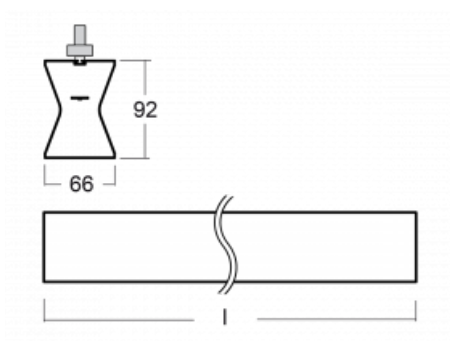

Design Rob van Beek

Technický výkres

| | |
|-----------------------------------|--------------------------|
| Typ montáže | Lištové |
| Typ vyzařování | Přímo-nepřímé |
| Tvar svítidla | Lineární |
| Barva svítidla | Černá |
| Materiál | Hliník |
| Životnost | L80/B20 50 000 hodin |
| Záruka | 60 měsíců |
| Popis svítidla | Svítidlo lištové |
| Rozměry | 1130 mm × 66 mm × 92 mm |
| Hmotnost | 3.1 kg |
| Světelný zdroj | LED MODUL |
| Druh optiky | Opálový difusor |
| Světelný tok* | 2120 lm ± 10 % |
| Teplota chromatičnosti | 4000 K studená bílá |
| Měrný výkon | 101 lm/W |
| MacAdam zdroje | 3 |
| Index podání barev | 80 |
| UGR max. X=4H Y=8H, ρ=70,50,20 | 21.8 |
| Příkon svítidla | 21 W ± 10 % |
| Zapojení svítidla | Předradník nestmívatelný |
| Elektrické napětí | 220-240V |
| Frekvence | 50/60Hz |