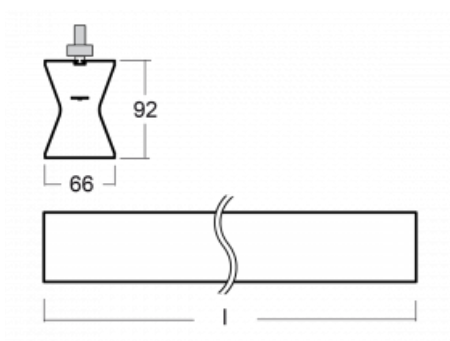

Design Rob van Beek

Technický výkres

Typ montáže	Lištové
Typ vyzařování	Přímo-nepřímé
Tvar svítidla	Lineární
Barva svítidla	Černá
Materiál	Hliník
Životnost	L80/B20 50 000 hodin
Záruka	5 let
Popis svítidla	Svítidlo lištové
Rozměry	1130 mm × 66 mm × 92 mm
Hmotnost	3.1 kg
Světelný zdroj	LED MODUL
Druh optiky	Opálový difusor
Světelný tok*	2120 lm
Teplota chromatičnosti	4000 K studená bílá
Měrný výkon	101 lm/W
MacAdam zdroje	3
Index podání barev	80
UGR max. X=4H Y=8H, ρ=70,50,20	21.8
Příkon svítidla*	21 W
Zapojení svítidla	ON/OFF
Elektrické napětí	220-240V
Frekvence	50/60Hz