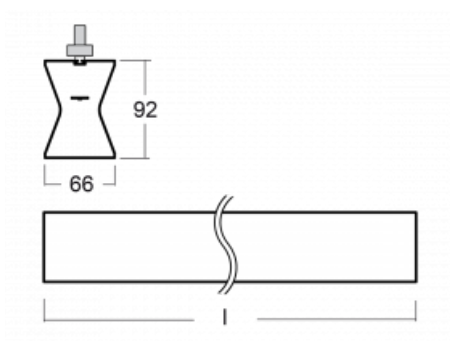

Design Rob van Beek

Technický výkres

Typ montáže	Lištové
Typ vyzařování	Přímo-nepřímé
Tvar svítidla	Lineární
Barva svítidla	Bílá
Materiál	Hliník
Životnost	L80/B20 50 000 hodin
Záruka	5 let
Popis svítidla	Svítidlo lištové
Rozměry	1130 mm × 66 mm × 92 mm
Hmotnost	3.1 kg
Světelný zdroj	LED MODUL
Druh optiky	Opálový difusor
Světelný tok*	2020 lm
Teplota chromatičnosti	3000 K teplá bílá
Měrný výkon	96 lm/W
MacAdam zdroje	3
Index podání barev	80
UGR max. X=4H Y=8H, ρ=70,50,20	21.7
Příkon svítidla*	21 W
Zapojení svítidla	ON/OFF
Elektrické napětí	220-240V
Frekvence	50/60Hz