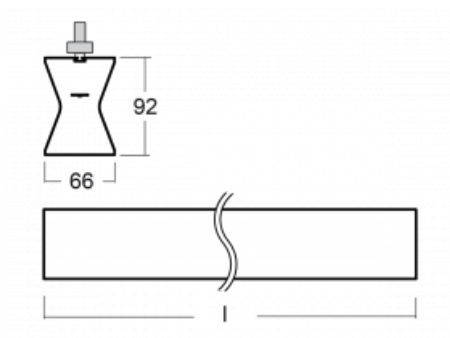

Design Rob van Beek

Technický výkres

Typ montáže	Lištové
Typ vyzařování	Přímo-nepřímé
Tvar svítidla	Lineární
Barva svítidla	Stříbrná
Materiál	Hliník
Životnost	L80/B20 50 000 hodin
Záruka	60 měsíců
Popis svítidla	Svítidlo lištové
Rozměry	1130 mm × 66 mm × 92 mm
Hmotnost	3.1 kg
Světelný zdroj	LED MODUL
Druh optiky	Opálový difusor
Světelný tok*	2020 lm ± 10 %
Teplota chromatičnosti	3000 K teplá bílá
Měrný výkon	96 lm/W
MacAdam zdroje	3
Index podání barev	80
UGR max. X=4H Y=8H, ρ=70,50,20	21.7
Příkon svítidla	21 W ± 10 %
Zapojení svítidla	Předradník nestmívatelný
Elektrické napětí	220-240V
Frekvence	50/60Hz

 IP 20

Křivka

Ke stažení

Montážní návod

Fotografie

Příslušenství

00-00300, N
 lankový závěs 2000mm
 -1 ks

00-00301, N
 lankový závěs 4000mm
 -1 ks