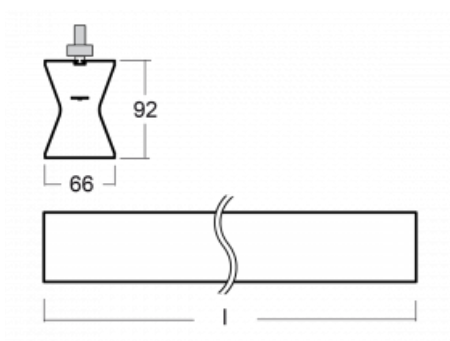

Design Rob van Beek

Technický výkres

Typ montáže	Lištové
Typ vyzařování	Přímo-nepřímé
Tvar svítidla	Lineární
Barva svítidla	Bílá
Materiál	Hliník
Životnost	L80/B20 50 000 hodin
Záruka	60 měsíců
Popis svítidla	Svítidlo lištové
Rozměry	1130 mm × 66 mm × 92 mm
Hmotnost	3.4 kg
Světelný zdroj	LED MODUL
Druh optiky	Opálový difusor
Světelný tok	2120 lm ± 10 %
Teplota chromatičnosti	4000 K studená bílá
Měrný výkon	101 lm/W
MacAdam zdroje	3
Index podání barev	80
UGR max. X=4H Y=8H, ρ=70,50,20	21.8
Příkon svítidla	21 W ± 10 %
Zapojení svítidla	Stmívatelné DALI
Elektrické napětí	220-240V
Frekvence	50/60Hz