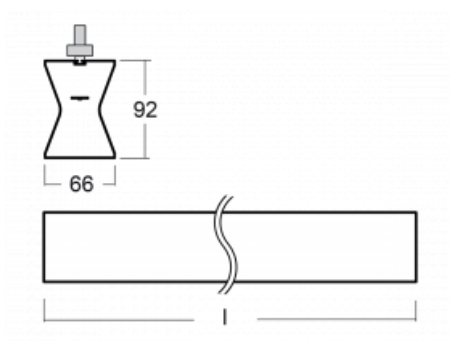

## Technický výkres

Typ montáže	Lištové
Typ vyzařování	Přímo-nepřímé
Tvar svítidla	Lineární
Barva svítidla	Bílá
Materiál	Hliník
Životnost	L80/B20 50 000 hodin
Záruka	5 let
Popis svítidla	Svítidlo lištové
Rozměry	1130 mm × 66 mm × 92 mm
Hmotnost	3.4 kg
Světelný zdroj	LED MODUL
Druh optiky	Opálový difusor
Světelný tok*	2120 lm
Teplota chromatičnosti	4000 K studená bílá
Měrný výkon	101 lm/W
MacAdam zdroje	3
Index podání barev	80
UGR max. X=4H Y=8H, ρ=70,50,20	21.8
Příkon svítidla*	21 W
Zapojení svítidla	DALI
Elektrické napětí	220-240V
Frekvence	50/60Hz