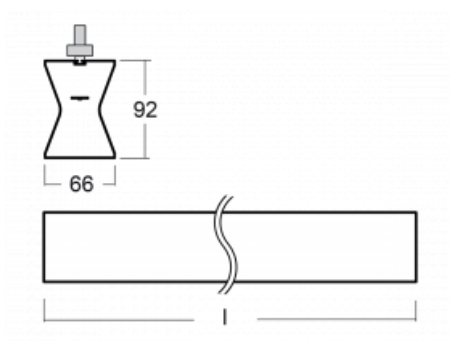

## Technický výkres

Typ montáže	Lištové
Typ vyzařování	Přímo-nepřímé
Tvar svítidla	Lineární
Barva svítidla	Stříbrná
Materiál	Hliník
Životnost	L80/B20 50 000 hodin
Záruka	60 měsíců
Popis svítidla	Svítidlo lištové
Rozměry	1130 mm × 66 mm × 92 mm
Hmotnost	3.4 kg
Světelný zdroj	LED MODUL
Druh optiky	Opálový difusor
Světelný tok*	2120 lm ± 10 %
Teplota chromatičnosti	4000 K studená bílá
Měrný výkon	101 lm/W
MacAdam zdroje	3
Index podání barev	80
UGR max. X=4H Y=8H, ρ=70,50,20	21.8
Příkon svítidla	21 W ± 10 %
Zapojení svítidla	Stmívatelné DALI
Elektrické napětí	220-240V
Frekvence	50/60Hz