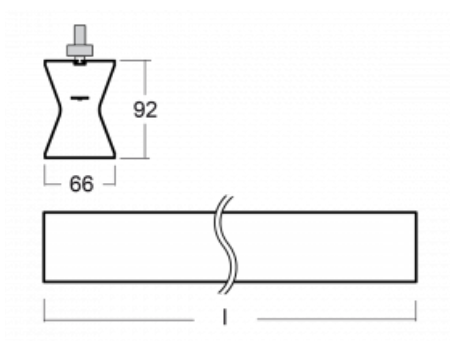

Design Rob van Beek

Technický výkres

Typ montáže	Lištové
Typ vyzařování	Přímo-nepřímé
Tvar svítidla	Lineární
Barva svítidla	Stříbrná
Materiál	Hliník
Životnost	L80/B20 50 000 hodin
Záruka	5 let
Popis svítidla	Svítidlo lištové
Rozměry	1130 mm × 66 mm × 92 mm
Hmotnost	3.4 kg
Světelný zdroj	LED MODUL
Druh optiky	Opálový difusor
Světelný tok*	2120 lm
Teplota chromatičnosti	4000 K studená bílá
Měrný výkon	101 lm/W
MacAdam zdroje	3
Index podání barev	80
UGR max. X=4H Y=8H, ρ=70,50,20	21.8
Příkon svítidla*	21 W
Zapojení svítidla	DALI
Elektrické napětí	220-240V
Frekvence	50/60Hz