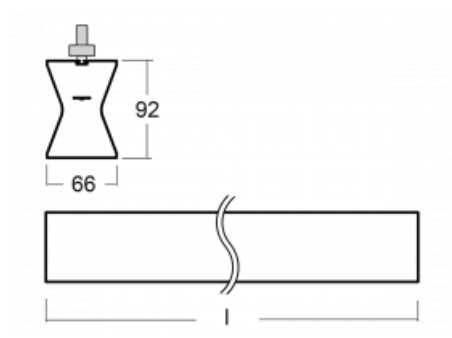

## Technický výkres

Typ montáže	Lištové
Typ vyzařování	Přímo-nepřímé
Tvar svítidla	Lineární
Barva svítidla	Černá
Materiál	Hliník
Životnost	L80/B20 50 000 hodin
Záruka	60 měsíců
Popis svítidla	Svítidlo lištové
Rozměry	1130 mm × 66 mm × 92 mm
Hmotnost	3.2 kg
Světelný zdroj	LED MODUL
Druh optiky	Opálový difusor
Světelný tok*	2120 lm ± 10 %
Teplota chromatičnosti	4000 K studená bílá
Měrný výkon	101 lm/W
MacAdam zdroje	3
Index podání barev	80
UGR max. X=4H Y=8H, ρ=70,50,20	21.8
Příkon svítidla	21 W ± 10 %
Zapojení svítidla	Stmívatelné DALI
Elektrické napětí	220-240V
Frekvence	50/60Hz