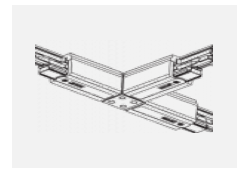

XTSC639-3, white
spojka T vnější levá,
DALI, bílá