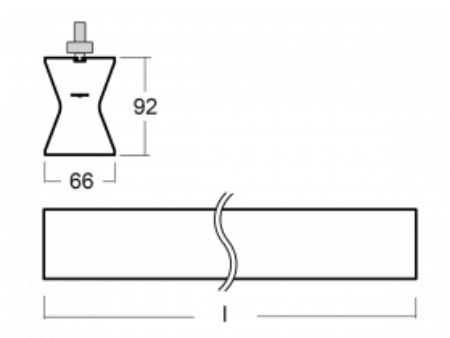

Design Rob van Beek

Technický výkres

Typ montáže	Lištové
Typ vyzařování	Přímo-nepřímé
Tvar svítidla	Lineární
Barva svítidla	Černá
Materiál	Hliník
Životnost	L80/B20 50 000 hodin
Záruka	5 let
Popis svítidla	Svítidlo lištové
Rozměry	1130 mm × 66 mm × 92 mm
Hmotnost	3.2 kg
Světelný zdroj	LED MODUL
Druh optiky	Opálový difusor
Světelný tok*	2120 lm
Teplota chromatičnosti	4000 K studená bílá
Měrný výkon	101 lm/W
MacAdam zdroje	3
Index podání barev	80
UGR max. X=4H Y=8H, ρ=70,50,20	21.8
Příkon svítidla*	21 W
Zapojení svítidla	DALI
Elektrické napětí	220-240V
Frekvence	50/60Hz