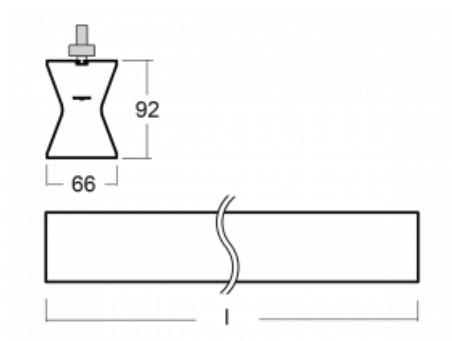

Design Rob van Beek

Technický výkres

Typ montáže	Lištové
Typ vyzařování	Přímo-nepřímé
Tvar svítidla	Lineární
Barva svítidla	Bílá
Materiál	Hliník
Životnost	L80/B20 50 000 hodin
Záruka	5 let
Popis svítidla	Svítidlo lištové
Rozměry	1130 mm × 66 mm × 92 mm
Hmotnost	3.4 kg
Světelný zdroj	LED MODUL
Druh optiky	Opálový difusor
Světelný tok*	2020 lm
Teplota chromatičnosti	3000 K teplá bílá
Měrný výkon	96 lm/W
MacAdam zdroje	3
Index podání barev	80
UGR max. X=4H Y=8H, ρ=70,50,20	21.7
Příkon svítidla*	21 W
Zapojení svítidla	DALI
Elektrické napětí	220-240V
Frekvence	50/60Hz