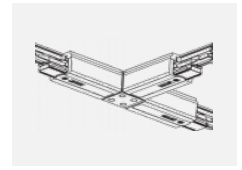

XTSC636-2, black
spojka T vnější pravá,
DALI, černá

XTSC636-3, white
spojka T vnější pravá,
DALI, bílá

XTSC637-1, grey
spojka T vnitřní levá,
DALI, šedá

XTSC637-2, black
spojka T vnitřní levá,
DALI, černá