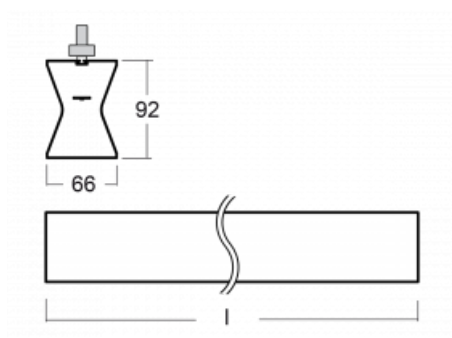

Design Rob van Beek

Technický výkres

| | |
|-----------------------------------|-------------------------|
| Typ montáže | Lištové |
| Typ vyzařování | Přímo-nepřímé |
| Tvar svítidla | Lineární |
| Barva svítidla | Stříbrná |
| Materiál | Hliník |
| Životnost | L80/B20 50 000 hodin |
| Záruka | 60 měsíců |
| Popis svítidla | Svítidlo lištové |
| Rozměry | 1130 mm × 66 mm × 92 mm |
| Hmotnost | 3.4 kg |
| Světelný zdroj | LED MODUL |
| Druh optiky | Opálový difusor |
| Světelný tok* | 2020 lm ± 10 % |
| Teplota chromatičnosti | 3000 K teplá bílá |
| Měrný výkon | 96 lm/W |
| MacAdam zdroje | 3 |
| Index podání barev | 80 |
| UGR max. X=4H Y=8H, ρ=70,50,20 | 21.7 |
| Příkon svítidla | 21 W ± 10 % |
| Zapojení svítidla | Stmívatelné DALI |
| Elektrické napětí | 220-240V |
| Frekvence | 50/60Hz |