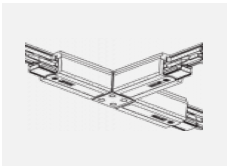

XTSC640-3, white
spojka T vnitřní pravá,
DALI, bílá