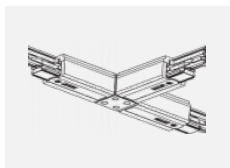

XTSC636-2, black
spojka T vnější pravá,
DALI, černá