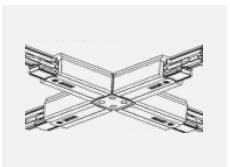

XTSC638-3, white
spojka X, DALI, bílá