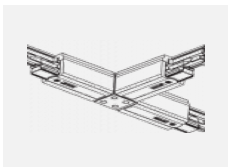

XTSC639-2, black
spojka T vnější levá,
DALI, černá