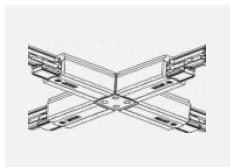

XTSC638-2, black
spojka X, DALI, černá