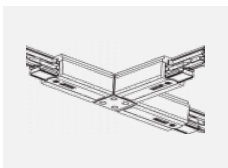

XTSC637-1, grey
spojka T vnitřní levá,
DALI, šedá