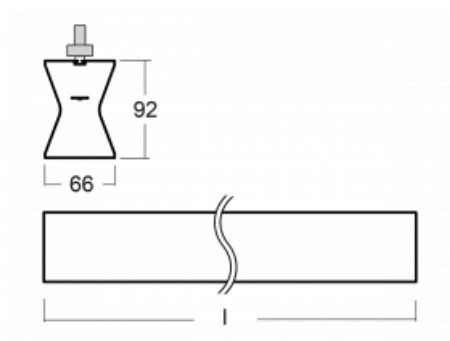

## Technický výkres

Typ montáže	Lištové
Typ vyzařování	Přímo-nepřímé
Tvar svítidla	Lineární
Barva svítidla	Černá
Materiál	Hliník
Životnost	L80/B20 50 000 hodin
Záruka	60 měsíců
Popis svítidla	Svítidlo lištové
Rozměry	1130 mm × 66 mm × 92 mm
Hmotnost	3.4 kg
Světelný zdroj	LED MODUL
Druh optiky	Opálový difusor
Světelný tok*	2020 lm ± 10 %
Teplota chromatičnosti	3000 K teplá bílá
Měrný výkon	96 lm/W
MacAdam zdroje	3
Index podání barev	80
UGR max. X=4H Y=8H, ρ=70,50,20	21.7
Příkon svítidla	21 W ± 10 %
Zapojení svítidla	Stmívatelné DALI
Elektrické napětí	220-240V
Frekvence	50/60Hz