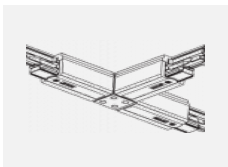

XTSC639-1, grey
spojka T vnější levá,
DALI, šedá