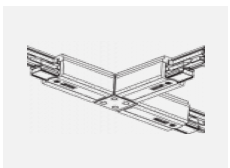

**XTSC635-3, white**  
spojka L vnější, DALI,  
bílá

**XTSC636-2, black**  
spojka T vnější pravá,  
DALI, černá

**XTSC636-3, white**  
spojka T vnější pravá,  
DALI, bílá

**XTSC637-1, grey**  
spojka T vnitřní levá,  
DALI, šedá