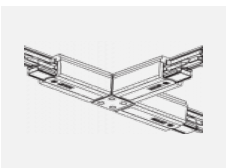

XTSC637-1, grey
spojka T vnitřní levá,
DALI, šedá