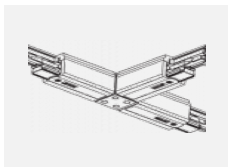

XTSC639-2, black
spojka T vnější levá,
DALI, černá