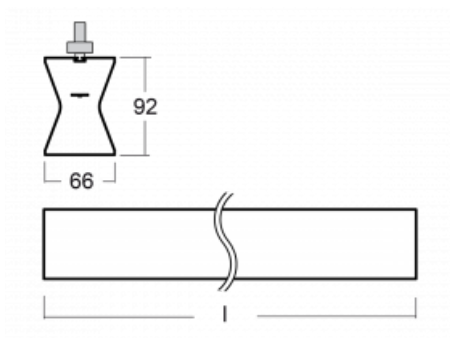

## Technický výkres

|                                   |                         |
|-----------------------------------|-------------------------|
| Typ montáže                       | Lištové                 |
| Typ vyzařování                    | Přímo-nepřímé           |
| Tvar svítidla                     | Lineární                |
| Barva svítidla                    | Černá                   |
| Materiál                          | Hliník                  |
| Životnost                         | L80/B20 50 000 hodin    |
| Záruka                            | 5 let                   |
| Popis svítidla                    | Svítidlo lištové        |
| Rozměry                           | 1130 mm × 66 mm × 92 mm |
| Hmotnost                          | 3.4 kg                  |
| Světelný zdroj                    | LED MODUL               |
| Druh optiky                       | Opálový difusor         |
| Světelný tok*                     | 2020 lm                 |
| Teplota chromatičnosti            | 3000 K teplá bílá       |
| Měrný výkon                       | 96 lm/W                 |
| MacAdam zdroje                    | 3                       |
| Index podání barev                | 80                      |
| UGR max. X=4H<br>Y=8H, ρ=70,50,20 | 21.7                    |
| Příkon svítidla*                  | 21 W                    |
| Zapojení svítidla                 | DALI                    |
| Elektrické napětí                 | 220-240V                |
| Frekvence                         | 50/60Hz                 |