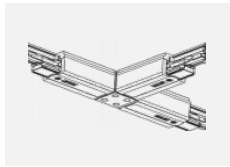

XTSC640-2, black
spojka T vnitřní pravá,
DALI, černá