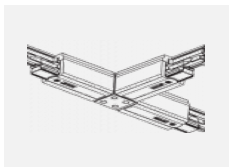

XTSC639-3, white
spojka T vnější levá,
DALI, bílá