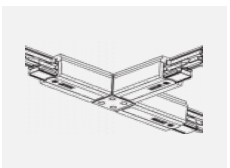

XTSC636-3, white
spojka T vnější pravá,
DALI, bílá