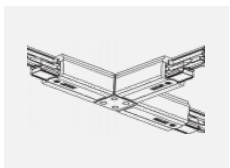

XTSC637-3, white
spojka T vnitřní levá,
DALI, bílá