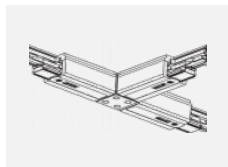

XTSC639-3, white
spojka T vnější levá,
DALI, bílá