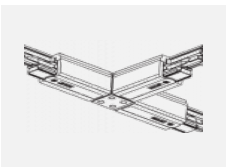

XTSC639-1, grey
spojka T vnější levá,
DALI, šedá