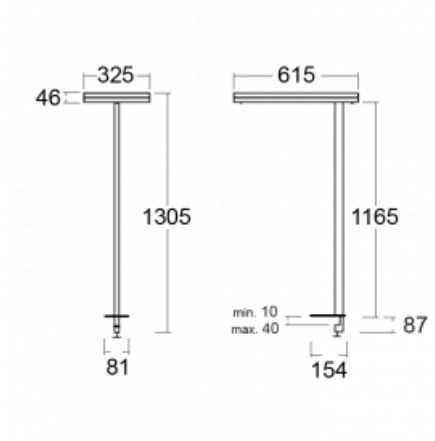

Typ montáže	Stolní
Typ vyzařování	Přímo-nepřímé
Tvar svítidla	Hranaté
Barva svítidla	Bílá
Materiál	Hliník
Životnost	L80/B20 50 000 hodin
Záruka	60 měsíců
Popis svítidla	Svítidlo stolní
Popis zboží	13-731I-10GET/840, W + 13-7316, W
Rozměry	615 mm × 325 mm × 1305 mm
Světelný zdroj	LED MODUL
Druh optiky	Mikroprisma
Světelný tok*	10330 lm ± 10 %
Teplota chromatičnosti	4000 K studená bílá
Měrný výkon	142 lm/W
MacAdam zdroje	3
Index podání barev	80
UGR max. X=4H Y=8H, ρ=70,50,20	13
Příkon svítidla	73 W ± 10 %
Zapojení svítidla	Stmívatelné tlačítkem
Elektrické napětí	220-240V
Frekvence	50/60Hz

## Technický výkres