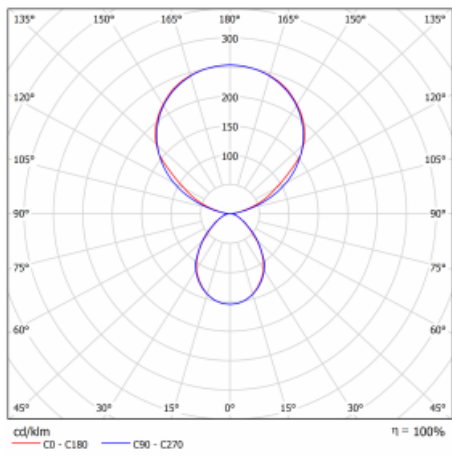

Typ montáže	Stolní
Typ vyzařování	Přímo-nepřímé
Tvar svítidla	Hranaté
Barva svítidla	Bílá
Materiál	Hliník
Životnost	L80/B20 50 000 hodin
Záruka	5 let
Popis svítidla	Svítidlo stolní
Popis zboží	13-731I-10GET/840, W + 13-7316, W
Rozměry	615 mm × 325 mm × 1305 mm
Světelný zdroj	LED MODUL
Druh optiky	Mikroprisma
Světelný tok*	10330 lm
Teplota chromatičnosti	4000 K studená bílá
Měrný výkon	142 lm/W
MacAdam zdroje	3
Index podání barev	80
UGR max. X=4H Y=8H, ρ=70,50,20	13
Příkon svítidla*	73 W
Zapojení svítidla	Další druhy stmívání
Elektrické napětí	220-240V
Frekvence	50/60Hz

 **IP 20**

*±10 %

Technický výkres

Křivka

Ke stažení[Montážní návod](#)[Fotografie](#)