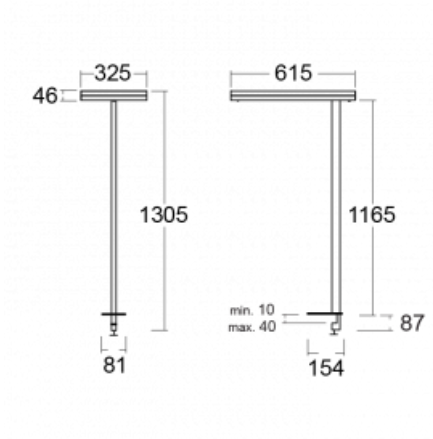

Svítidlo

Leira

131-831I-10GET/840, S

Chytrá svítidla Leira si vás získají nejen střídmým designem, ale především několika způsoby, jak regulovat intenzitu světla. Varianta s nestmívatelným elektronickým předřadníkem se hodí do stále osvětleného lobby. Svítidlo se stmíváním pomocí tlačítka oceníte například na recepci. Model s pohybovým čidlem zajistí automatické stmívání v zasedací místnosti. A do kanceláře? Tam nejlépe pasuje varianta s adresnou jednotkou, která na základě detekce osob stmívá a rozsvěcí všechna svítidla v místnosti a udržuje ji ideálně nasvícenou pro práci. Svítidla Leira jsou vyrobena jako minimalistický prvek vhodný do většiny interiérů s možností změny prostoru bez zbytečné montáže osvětlení, kdy stačí svítidlo pouze přemístit.

Typ montáže	Stolní
Typ vyzařování	Přímo-nepřímé
Tvar svítidla	Hranaté
Barva svítidla	Stříbrná
Materiál	Hliník
Životnost	L80/B20 50 000 hodin
Záruka	60 měsíců
Popis svítidla	Svítidlo stolní
Popis zboží	13-731I-10GET/840, S + 13-7316, S
Rozměry	615 mm × 325 mm × 1305 mm
Světelný zdroj	LED MODUL
Druh optiky	Mikroprisma
Světelný tok	10330 lm ± 10 %
Teplota chromatičnosti	4000 K studená bílá
Měrný výkon	142 lm/W
MacAdam zdroje	3
Index podání barev	80
UGR max. X=4H Y=8H, ρ=70,50,20	13
Příkon svítidla	73 W ± 10 %
Zapojení svítidla	Stmívatelné tlačítkem
Elektrické napětí	220-240V
Frekvence	50/60Hz

CE IP 20

Technický výkres

Křivka

Ke stažení[Montážní návod](#)[Fotografie](#)