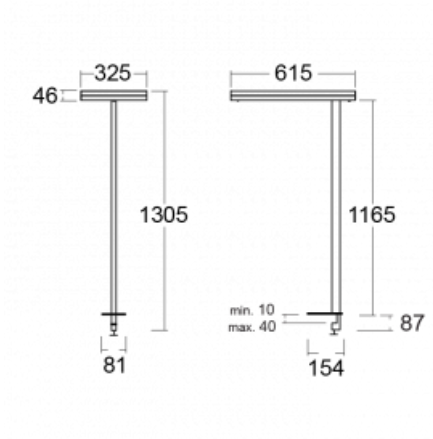

|                                   |                                   |
|-----------------------------------|-----------------------------------|
| Typ montáže                       | Stolní                            |
| Typ vyzařování                    | Přímo-nepřímé                     |
| Tvar svítidla                     | Hranaté                           |
| Barva svítidla                    | Stříbrná                          |
| Materiál                          | Hliník                            |
| Životnost                         | L80/B20 50 000 hodin              |
| Záruka                            | 5 let                             |
| Popis svítidla                    | Svítidlo stolní                   |
| Popis zboží                       | 13-731I-10GET/840, S + 13-7316, S |
| Rozměry                           | 615 mm × 325 mm × 1305 mm         |
| Světelný zdroj                    | LED MODUL                         |
| Druh optiky                       | Mikroprisma                       |
| Světelný tok*                     | 10330 lm                          |
| Teplota chromatičnosti            | 4000 K studená bílá               |
| Měrný výkon                       | 142 lm/W                          |
| MacAdam zdroje                    | 3                                 |
| Index podání barev                | 80                                |
| UGR max. X=4H<br>Y=8H, ρ=70,50,20 | 13                                |
| Příkon svítidla*                  | 73 W                              |
| Zapojení svítidla                 | Další druhy stmívání              |
| Elektrické napětí                 | 220-240V                          |
| Frekvence                         | 50/60Hz                           |

## Technický výkres