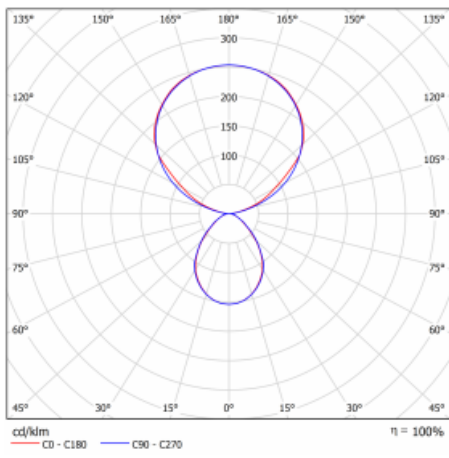

Technický výkres

Křivka