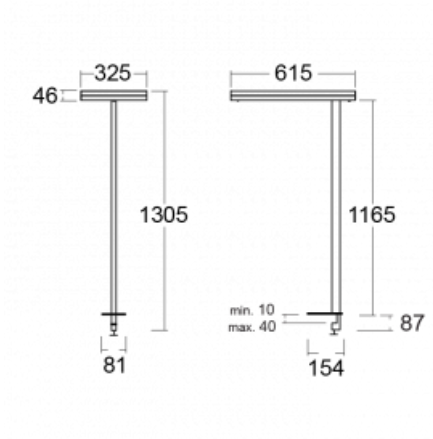

Typ montáže	Stolní
Typ vyzařování	Přímo-nepřímé
Tvar svítidla	Hranaté
Barva svítidla	Černá
Materiál	Hliník
Životnost	L80/B20 50 000 hodin
Záruka	5 let
Popis svítidla	Svítidlo stolní
Popis zboží	13-731I-10GET/840, B + 13-7316, B
Rozměry	615 mm × 325 mm × 1305 mm
Světelný zdroj	LED MODUL
Druh optiky	Mikroprisma
Světelný tok*	10330 lm
Teplota chromatičnosti	4000 K studená bílá
Měrný výkon	142 lm/W
MacAdam zdroje	3
Index podání barev	80
UGR max. X=4H Y=8H, ρ=70,50,20	13
Příkon svítidla*	73 W
Zapojení svítidla	Další druhy stmívání
Elektrické napětí	220-240V
Frekvence	50/60Hz

## Technický výkres