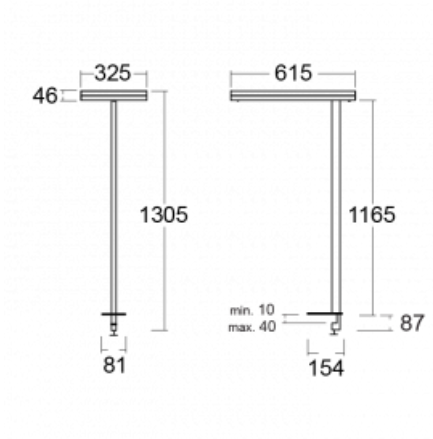

Svítidlo

Leira

131-831I-10GET/840, B

Chytrá svítidla Leira si vás získají nejen střídmým designem, ale především několika způsoby, jak regulovat intenzitu světla. Varianta s nestmívatelným elektronickým předřadníkem se hodí do stále osvětleného lobby. Svítidlo se stmíváním pomocí tlačítka oceníte například na recepci. Model s pohybovým čidlem zajistí automatické stmívání v zasedací místnosti. A do kanceláře? Tam nejlépe pasuje varianta s adresnou jednotkou, která na základě detekce osob stmívá a rozsvěcí všechna svítidla v místnosti a udržuje ji ideálně nasvícenou pro práci. Svítidla Leira jsou vyrobena jako minimalistický prvek vhodný do většiny interiérů s možností změny prostoru bez zbytečné montáže osvětlení, kdy stačí svítidlo pouze přemístit.

| | |
|-----------------------------------|-----------------------------------|
| Typ montáže | Stolní |
| Typ vyzařování | Přímo-nepřímé |
| Tvar svítidla | Hranaté |
| Barva svítidla | Černá |
| Materiál | Hliník |
| Životnost | L80/B20 50 000 hodin |
| Záruka | 60 měsíců |
| Popis svítidla | Svítidlo stolní |
| Popis zboží | 13-731I-10GET/840, B + 13-7316, B |
| Rozměry | 615 mm × 325 mm × 1305 mm |
| Světelný zdroj | LED MODUL |
| Druh optiky | Mikroprisma |
| Světelný tok | 10330 lm ± 10 % |
| Teplota chromatičnosti | 4000 K studená bílá |
| Měrný výkon | 142 lm/W |
| MacAdam zdroje | 3 |
| Index podání barev | 80 |
| UGR max. X=4H Y=8H, ρ=70,50,20 | 13 |
| Příkon svítidla | 73 W ± 10 % |
| Zapojení svítidla | Stmívatelné tlačítkem |
| Elektrické napětí | 220-240V |
| Frekvence | 50/60Hz |

Technický výkres

Křivka

Ke stažení[Montážní návod](#)[Fotografie](#)