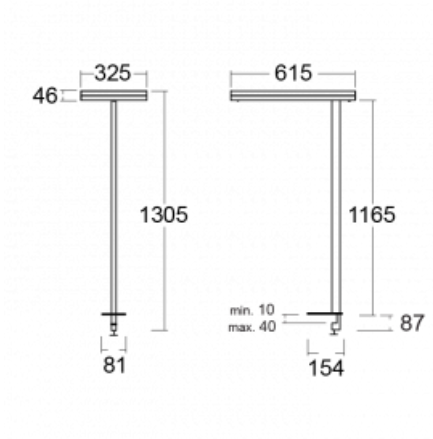

Svítidlo

Leira

131-831I-10GET/830, W

Chytrá svítidla Leira si vás získají nejen střídmým designem, ale především několika způsoby, jak regulovat intenzitu světla. Varianta s nestmívatelným elektronickým předřadníkem se hodí do stále osvětleného lobby. Svítidlo se stmíváním pomocí tlačítka oceníte například na recepci. Model s pohybovým čidlem zajistí automatické stmívání v zasedací místnosti. A do kanceláře? Tam nejlépe pasuje varianta s adresnou jednotkou, která na základě detekce osob stmívá a rozsvěcí všechna svítidla v místnosti a udržuje ji ideálně nasvícenou pro práci. Svítidla Leira jsou vyrobená jako minimalistický prvek vhodný do většiny interiérů s možností změny prostoru bez zbytečné montáže osvětlení, kdy stačí svítidlo pouze přemístit.

Typ montáže	Stolní
Typ vyzařování	Přímo-nepřímé
Tvar svítidla	Hranaté
Barva svítidla	Bílá
Materiál	Hliník
Životnost	L80/B20 50 000 hodin
Záruka	5 let
Popis svítidla	Svítidlo stolní
Popis zboží	13-731I-10GET/830, W + 13-7316, W
Rozměry	615 mm × 325 mm × 1305 mm
Světelný zdroj	LED MODUL
Druh optiky	Mikroprisma
Světelný tok*	9800 lm
Teplota chromatičnosti	3000 K teplá bílá
Měrný výkon	134 lm/W
MacAdam zdroje	3
Index podání barev	80
UGR max. X=4H Y=8H, ρ=70,50,20	12.9
Příkon svítidla*	73 W
Zapojení svítidla	Další druhy stmívání
Elektrické napětí	220-240V
Frekvence	50/60Hz

 **IP 20**

*±10 %

Technický výkres

Křivka

Ke stažení[Montážní návod](#)[Fotografie](#)