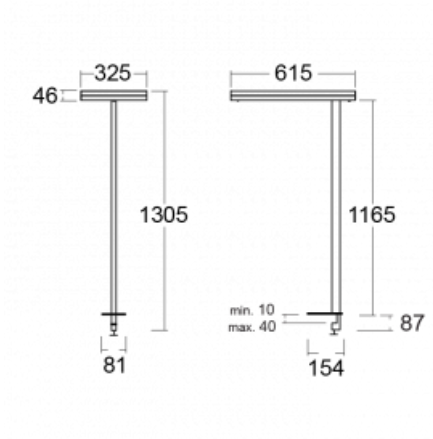

Typ montáže	Stolní
Typ vyzařování	Přímo-nepřímé
Tvar svítidla	Hranaté
Barva svítidla	Bílá
Materiál	Hliník
Životnost	L80/B20 50 000 hodin
Záruka	60 měsíců
Popis svítidla	Svítidlo stolní
Popis zboží	13-731I-10GET/830, W + 13-7316, W
Rozměry	615 mm × 325 mm × 1305 mm
Světelný zdroj	LED MODUL
Druh optiky	Mikroprisma
Světelný tok*	9800 lm ± 10 %
Teplota chromatičnosti	3000 K teplá bílá
Měrný výkon	134 lm/W
MacAdam zdroje	3
Index podání barev	80
UGR max. X=4H Y=8H, ρ=70,50,20	12.9
Příkon svítidla	73 W ± 10 %
Zapojení svítidla	Stmívatelné tlačítkem
Elektrické napětí	220-240V
Frekvence	50/60Hz

## Technický výkres