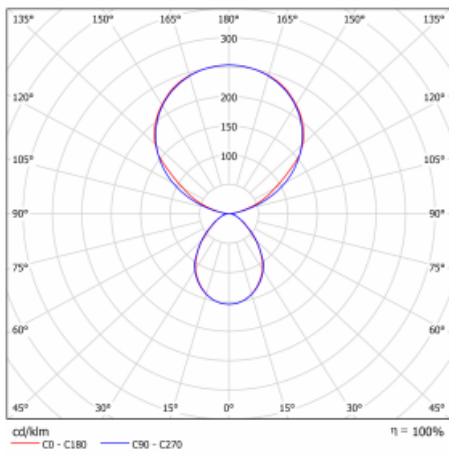

Typ montáže	Stolní
Typ vyzařování	Přímo-nepřímé
Tvar svítidla	Hranaté
Barva svítidla	Bílá
Materiál	Hliník
Životnost	L80/B20 50 000 hodin
Záruka	5 let
Popis svítidla	Svítidlo stolní
Popis zboží	13-731I-10GET/830, W + 13-7316, W
Rozměry	615 mm × 325 mm × 1305 mm
Světelný zdroj	LED MODUL
Druh optiky	Mikroprisma
Světelný tok*	9800 lm
Teplota chromatičnosti	3000 K teplá bílá
Měrný výkon	134 lm/W
MacAdam zdroje	3
Index podání barev	80
UGR max. X=4H Y=8H, ρ=70,50,20	12.9
Příkon svítidla*	73 W
Zapojení svítidla	Další druhy stmívání
Elektrické napětí	220-240V
Frekvence	50/60Hz

 **IP 20**

*±10 %

Technický výkres

Křivka

Ke stažení[Montážní návod](#)[Fotografie](#)