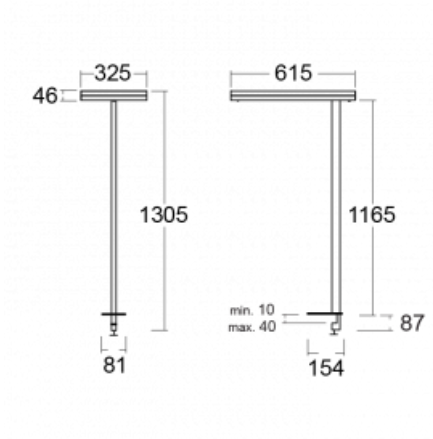

Typ montáže	Stolní
Typ vyzařování	Přímo-nepřímé
Tvar svítidla	Hranaté
Barva svítidla	Stříbrná
Materiál	Hliník
Životnost	L80/B20 50 000 hodin
Záruka	5 let
Popis svítidla	Svítidlo stolní
Popis zboží	13-731I-10GET/830, S + 13-7316, S
Rozměry	615 mm × 325 mm × 1305 mm
Světelný zdroj	LED MODUL
Druh optiky	Mikroprisma
Světelný tok*	9800 lm
Teplota chromatičnosti	3000 K teplá bílá
Měrný výkon	134 lm/W
MacAdam zdroje	3
Index podání barev	80
UGR max. X=4H Y=8H, ρ=70,50,20	12.9
Příkon svítidla*	73 W
Zapojení svítidla	Další druhy stmívání
Elektrické napětí	220-240V
Frekvence	50/60Hz

## Technický výkres