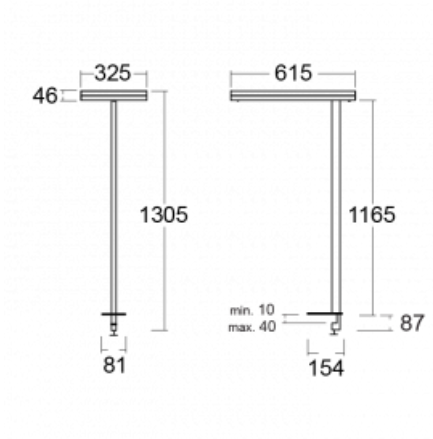

Svítidlo

Leira

131-831I-10GET/830, B

Chytrá svítidla Leira si vás získají nejen střídmým designem, ale především několika způsoby, jak regulovat intenzitu světla. Varianta s nestmívatelným elektronickým předřadníkem se hodí do stále osvětleného lobby. Svítidlo se stmíváním pomocí tlačítka oceníte například na recepci. Model s pohybovým čidlem zajistí automatické stmívání v zasedací místnosti. A do kanceláře? Tam nejlépe pasuje varianta s adresnou jednotkou, která na základě detekce osob stmívá a rozsvěcí všechna svítidla v místnosti a udržuje ji ideálně nasvícenou pro práci. Svítidla Leira jsou vyrobena jako minimalistický prvek vhodný do většiny interiérů s možností změny prostoru bez zbytečné montáže osvětlení, kdy stačí svítidlo pouze přemístit.

Typ montáže	Stolní
Typ vyzařování	Přímo-nepřímé
Tvar svítidla	Hranaté
Barva svítidla	Černá
Materiál	Hliník
Životnost	L80/B20 50 000 hodin
Záruka	5 let
Popis svítidla	Svítidlo stolní
Popis zboží	13-731I-10GET/830, B + 13-7316, B
Rozměry	615 mm × 325 mm × 1305 mm
Světelný zdroj	LED MODUL
Druh optiky	Mikroprisma
Světelný tok*	9800 lm
Teplota chromatičnosti	3000 K teplá bílá
Měrný výkon	134 lm/W
MacAdam zdroje	3
Index podání barev	80
UGR max. X=4H Y=8H, ρ=70,50,20	12.9
Příkon svítidla*	73 W
Zapojení svítidla	Další druhy stmívání
Elektrické napětí	220-240V
Frekvence	50/60Hz

 **IP 20**

*±10 %

Technický výkres

Křivka

Ke stažení[Montážní návod](#)[Fotografie](#)