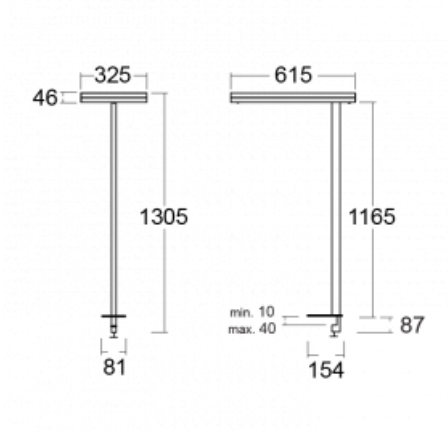

Typ montáže	Stolní
Typ vyzařování	Přímo-nepřímé
Tvar svítidla	Hranaté
Barva svítidla	Bílá
Materiál	Hliník
Životnost	L80/B20 50 000 hodin
Záruka	5 let
Popis svítidla	Svítidlo stolní
Popis zboží	13-731I-10GEQ/TC, W + 13-7316, W
Rozměry	615 mm × 325 mm × 1305 mm
Světelný zdroj	LED MODUL
Druh optiky	Mikroprisma
Světelný tok*	7610 lm
Teplota chromatičnosti	2700 - 6500K nastavitelná bílá
Měrný výkon	105 lm/W
MacAdam zdroje	3
Index podání barev	90
UGR max. X=4H Y=8H, ρ=70,50,20	14.7
Příkon svítidla*	72.6 W
Zapojení svítidla	DALI DT8
Elektrické napětí	220-240V
Frekvence	50/60Hz

## Technický výkres