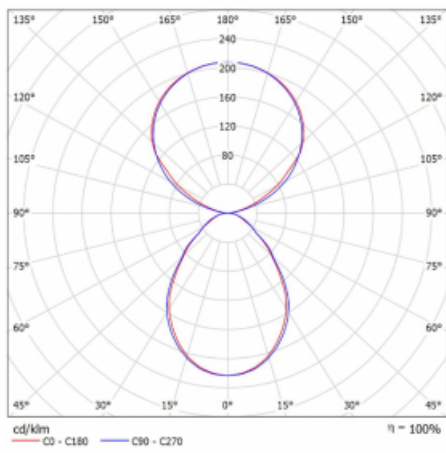

Typ montáže	Stolní
Typ vyzařování	Přímo-nepřímé
Tvar svítidla	Hranaté
Barva svítidla	Stříbrná
Materiál	Hliník
Životnost	L80/B20 50 000 hodin
Záruka	5 let
Popis svítidla	Svítidlo stolní
Popis zboží	13-731I-10GEQ/TC, S + 13-7316, S
Rozměry	615 mm × 325 mm × 1305 mm
Světelný zdroj	LED MODUL
Druh optiky	Mikroprisma
Světelný tok*	7610 lm
Teplota chromatičnosti	2700 - 6500K nastavitelná bílá
Měrný výkon	105 lm/W
MacAdam zdroje	3
Index podání barev	90
UGR max. X=4H Y=8H, ρ=70,50,20	14.7
Příkon svítidla*	72.6 W
Zapojení svítidla	DALI DT8
Elektrické napětí	220-240V
Frekvence	50/60Hz

 **IP 20**

*±10 %

Technický výkres

Křivka

Ke stažení[Montážní návod](#)[Fotografie](#)