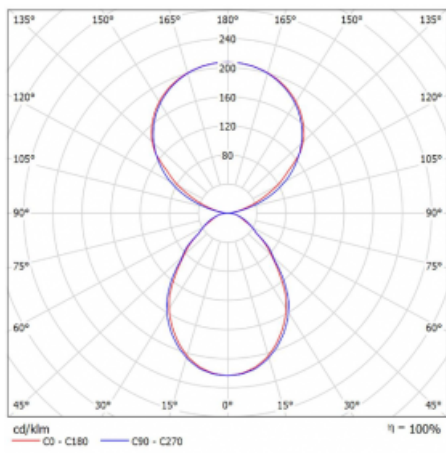

Typ montáže	Stolní
Typ vyzařování	Přímo-nepřímé
Tvar svítidla	Hranaté
Barva svítidla	Černá
Materiál	Hliník
Životnost	L80/B20 50 000 hodin
Záruka	5 let
Popis svítidla	Svítidlo stolní
Popis zboží	13-731I-10GEQ/TC, B + 13-7316, B
Rozměry	615 mm × 325 mm × 1305 mm
Světelný zdroj	LED MODUL
Druh optiky	Mikroprisma
Světelný tok*	7610 lm
Teplota chromatičnosti	2700 - 6500K nastavitelná bílá
Měrný výkon	105 lm/W
MacAdam zdroje	3
Index podání barev	90
UGR max. X=4H Y=8H, ρ=70,50,20	14.7
Příkon svítidla*	72.6 W
Zapojení svítidla	DALI DT8
Elektrické napětí	220-240V
Frekvence	50/60Hz

 **IP 20**

*±10 %

Technický výkres

Křivka

Ke stažení[Montážní návod](#)[Fotografie](#)