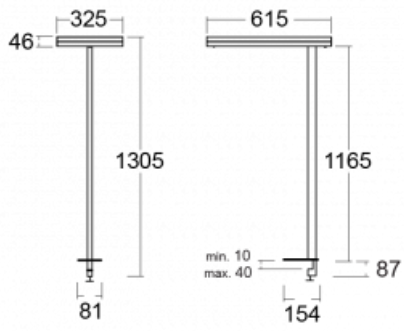

Svítidlo

Leira

131-831I-10GEP/840, W

Chytrá svítidla Leira si vás získají nejen střídmým designem, ale především několika způsoby, jak regulovat intenzitu světla. Varianta s nestmívatelným elektronickým předřadníkem se hodí do stále osvětleného lobby. Svítidlo se stmíváním pomocí tlačítka oceníte například na recepci. Model s pohybovým čidlem zajistí automatické stmívání v zasedací místnosti. A do kanceláře? Tam nejlépe pasuje varianta s adresnou jednotkou, která na základě detekce osob stmívá a rozsvěcí všechna svítidla v místnosti a udržuje ji ideálně nasvícenou pro práci. Svítidla Leira jsou vyrobena jako minimalistický prvek vhodný do většiny interiérů s možností změny prostoru bez zbytečné montáže osvětlení, kdy stačí svítidlo pouze přemístit.

Typ montáže	Stolní
Typ vyzařování	Přímo-nepřímé
Tvar svítidla	Hranaté
Barva svítidla	Bílá
Materiál	Hliník
Životnost	L80/B20 50 000 hodin
Záruka	5 let
Popis svítidla	Svítidlo stolní
Popis zboží	13-731I-10GEP/840, W + 13-7316, W
Rozměry	615 mm × 325 mm × 1305 mm
Světelný zdroj	LED MODUL
Druh optiky	Mikroprisma
Světelný tok*	10330 lm
Teplota chromatičnosti	4000 K studená bílá
Měrný výkon	142 lm/W
MacAdam zdroje	3
Index podání barev	80
UGR max. X=4H Y=8H, ρ=70,50,20	13
Příkon svítidla*	73 W
Zapojení svítidla	DALI + čidlo
Elektrické napětí	220-240V
Frekvence	50/60Hz

*±10 %

Technický výkres

Křivka

Ke stažení[Montážní návod](#)[Fotografie](#)