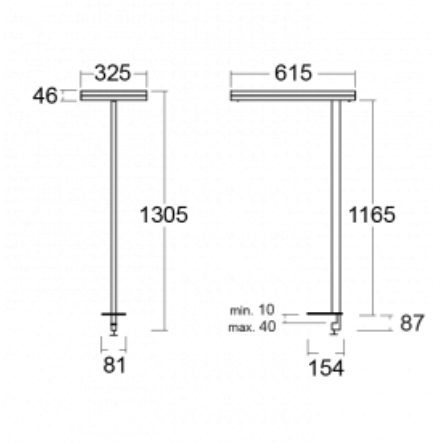

Svítidlo

Leira

131-831I-10GEP/840, S

Chytrá svítidla Leira si vás získají nejen střídmým designem, ale především několika způsoby, jak regulovat intenzitu světla. Varianta s nestmívatelným elektronickým předřadníkem se hodí do stále osvětleného lobby. Svítidlo se stmíváním pomocí tlačítka oceníte například na recepci. Model s pohybovým čidlem zajistí automatické stmívání v zasedací místnosti. A do kanceláře? Tam nejlépe pasuje varianta s adresnou jednotkou, která na základě detekce osob stmívá a rozsvěcí všechna svítidla v místnosti a udržuje ji ideálně nasvícenou pro práci. Svítidla Leira jsou vyrobena jako minimalistický prvek vhodný do většiny interiérů s možností změny prostoru bez zbytečné montáže osvětlení, kdy stačí svítidlo pouze přemístit.

Typ montáže	Stolní
Typ vyzařování	Přímo-nepřímé
Tvar svítidla	Hranaté
Barva svítidla	Stříbrná
Materiál	Hliník
Životnost	L80/B20 50 000 hodin
Záruka	5 let
Popis svítidla	Svítidlo stolní
Popis zboží	13-731I-10GEP/840, S + 13-7316, S
Rozměry	615 mm × 325 mm × 1305 mm
Světelný zdroj	LED MODUL
Druh optiky	Mikroprisma
Světelný tok*	10330 lm
Teplota chromatičnosti	4000 K studená bílá
Měrný výkon	142 lm/W
MacAdam zdroje	3
Index podání barev	80
UGR max. X=4H Y=8H, ρ=70,50,20	13
Příkon svítidla*	73 W
Zapojení svítidla	DALI + čidlo
Elektrické napětí	220-240V
Frekvence	50/60Hz

 **CE IP 20**

*±10 %

Technický výkres

Křivka

Ke stažení[Montážní návod](#)[Fotografie](#)