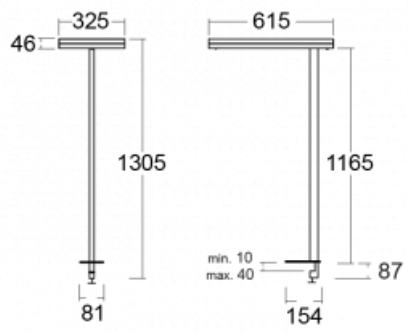

Typ montáže	Stolní
Typ vyzařování	Přímo-nepřímé
Tvar svítidla	Hranaté
Barva svítidla	Stříbrná
Materiál	Hliník
Životnost	L80/B20 50 000 hodin
Záruka	60 měsíců
Popis svítidla	Svítidlo stolní
Popis zboží	13-731I-10GEP/840, S + 13-7316, S
Rozměry	615 mm × 325 mm × 1305 mm
Světelný zdroj	LED MODUL
Druh optiky	Mikroprisma
Světelný tok*	10330 lm ± 10 %
Teplota chromatičnosti	4000 K studená bílá
Měrný výkon	142 lm/W
MacAdam zdroje	3
Index podání barev	80
UGR max. X=4H Y=8H, ρ=70,50,20	13
Příkon svítidla	73 W ± 10 %
Zapojení svítidla	Čidlo a elektronický předřadník
Elektrické napětí	220-240V
Frekvence	50/60Hz

## Technický výkres