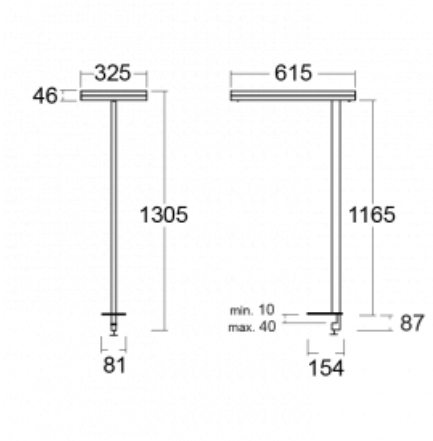

Svítidlo

Leira

131-831I-10GEP/830, S

Chytrá svítidla Leira si vás získají nejen střídmým designem, ale především několika způsoby, jak regulovat intenzitu světla. Varianta s nestmívatelným elektronickým předřadníkem se hodí do stále osvětleného lobby. Svítidlo se stmíváním pomocí tlačítka oceníte například na recepci. Model s pohybovým čidlem zajistí automatické stmívání v zasedací místnosti. A do kanceláře? Tam nejlépe pasuje varianta s adresnou jednotkou, která na základě detekce osob stmívá a rozsvěcí všechna svítidla v místnosti a udržuje ji ideálně nasvícenou pro práci. Svítidla Leira jsou vyrobena jako minimalistický prvek vhodný do většiny interiérů s možností změny prostoru bez zbytečné montáže osvětlení, kdy stačí svítidlo pouze přemístit.

Typ montáže	Stolní
Typ vyzařování	Přímo-nepřímé
Tvar svítidla	Hranaté
Barva svítidla	Stříbrná
Materiál	Hliník
Životnost	L80/B20 50 000 hodin
Záruka	60 měsíců
Popis svítidla	Svítidlo stolní
Popis zboží	13-731I-10GEP/830, S + 13-7316, S
Rozměry	615 mm × 325 mm × 1305 mm
Světelný zdroj	LED MODUL
Druh optiky	Mikroprisma
Světelný tok	9800 lm ± 10 %
Teplota chromatičnosti	3000 K teplá bílá
Měrný výkon	134 lm/W
MacAdam zdroje	3
Index podání barev	80
UGR max. X=4H Y=8H, ρ=70,50,20	12.9
Příkon svítidla	73 W ± 10 %
Zapojení svítidla	Čidlo a elektronický předřadník
Elektrické napětí	220-240V
Frekvence	50/60Hz

Technický výkres

Křivka

Ke stažení[Montážní návod](#)[Fotografie](#)