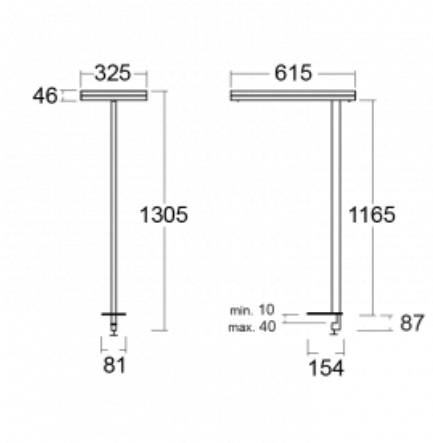


Svítidlo

Leira

131-831I-10GEP/830, S

Chytrá svítidla Leira si vás získají nejen střídmým designem, ale především několika způsoby, jak regulovat intenzitu světla. Varianta s nestmívatelným elektronickým předřadníkem se hodí do stále osvětleného lobby. Svítidlo se stmíváním pomocí tlačítka oceníte například na recepci. Model s pohybovým čidlem zajistí automatické stmívání v zasedací místnosti. A do kanceláře? Tam nejlépe pasuje varianta s adresnou jednotkou, která na základě detekce osob stmívá a rozsvěcí všechna svítidla v místnosti a udržuje ji ideálně nasvícenou pro práci. Svítidla Leira jsou vyrobena jako minimalistický prvek vhodný do většiny interiérů s možností změny prostoru bez zbytečné montáže osvětlení, kdy stačí svítidlo pouze přemístit.

Typ montáže	Stolní
Typ vyzařování	Přímo-nepřímé
Tvar svítidla	Hranaté
Barva svítidla	Stříbrná
Materiál	Hliník
Životnost	L80/B20 50 000 hodin
Záruka	5 let
Popis svítidla	Svítidlo stolní
Popis zboží	13-731I-10GEP/830, S + 13-7316, S
Rozměry	615 mm × 325 mm × 1305 mm
Světelný zdroj	LED MODUL
Druh optiky	Mikroprisma
Světelný tok*	9800 lm
Teplota chromatičnosti	3000 K teplá bílá
Měrný výkon	134 lm/W
MacAdam zdroje	3
Index podání barev	80
UGR max. X=4H Y=8H, ρ=70,50,20	12.9
Příkon svítidla*	73 W
Zapojení svítidla	DALI + čidlo
Elektrické napětí	220-240V
Frekvence	50/60Hz

 **IP 20**

*±10 %

Technický výkres

Křivka

Ke stažení[Montážní návod](#)[Fotografie](#)